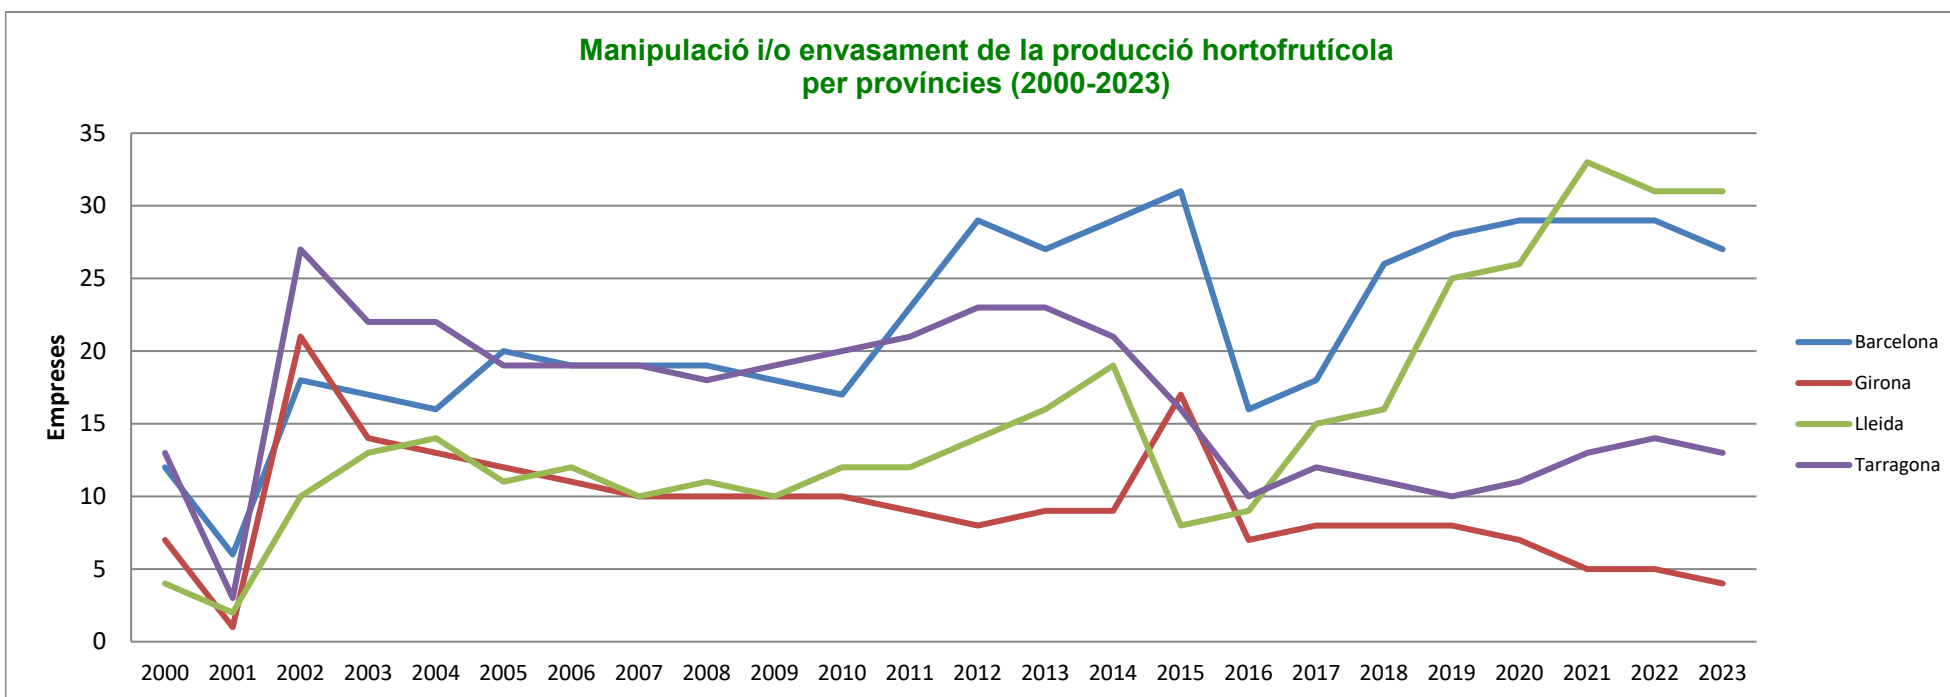

Manipulació i/o envasament de la producció hortofrutícola per províncies (2000-2023)

	2000	2001	2002	2003	2004	2005	2006	2007	2008	2009	2010	2011	2012	2013	2014	2015	2016	2017	2018	2019	2020	2021	2022	2023
Barcelona	12	6	18	17	16	20	19	19	19	18	17	23	29	27	29	31	16	18	26	28	29	29	29	27
Girona	7	1	21	14	13	12	11	10	10	10	10	9	8	9	9	17	7	8	8	8	7	5	5	4
Lleida	4	2	10	13	14	11	12	10	11	10	12	12	14	16	19	8	9	15	16	25	26	33	31	31
Tarragona	13	3	27	22	22	19	19	19	18	19	20	21	23	23	21	16	10	12	11	10	11	13	14	13
Total	36	12	76	66	65	62	61	58	58	57	59	65	74	75	78	72	42	53	61	71	73	80	79	75

Manipulació i/o envasament de la producció hortofrutícola (2000-2023)