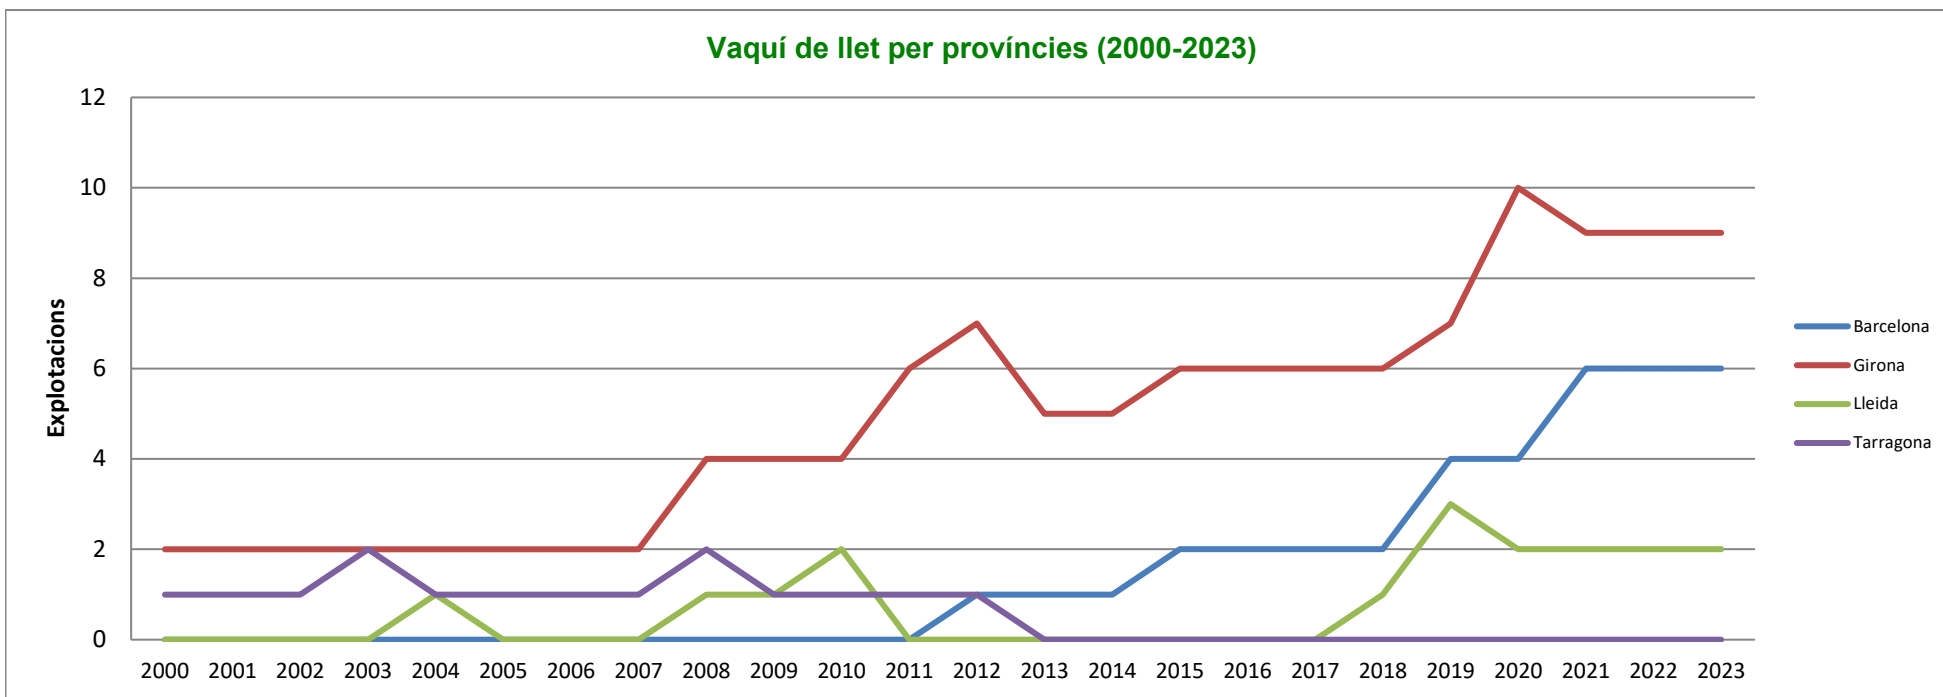

Vaquí de llet per províncies (2000-2023)

	2000	2001	2002	2003	2004	2005	2006	2007	2008	2009	2010	2011	2012	2013	2014	2015	2016	2017	2018	2019	2020	2021	2022	2023
Barcelona	0	0	0	0	0	0	0	0	0	0	0	0	1	1	1	2	2	2	2	4	4	6	6	6
Girona	2	2	2	2	2	2	2	2	4	4	4	6	7	5	5	6	6	6	6	7	10	9	9	9
Lleida	0	0	0	0	1	0	0	0	1	1	2	0	0	0	0	0	0	0	1	3	2	2	2	2
Tarragona	1	1	1	2	1	1	1	1	2	1	1	1	1	0	0	0	0	0	0	0	0	0	0	0
Total	3	3	3	4	4	3	3	3	7	6	7	7	9	6	6	8	8	8	9	14	16	17	17	17

Vaquí de llet per províncies (2000-2023)