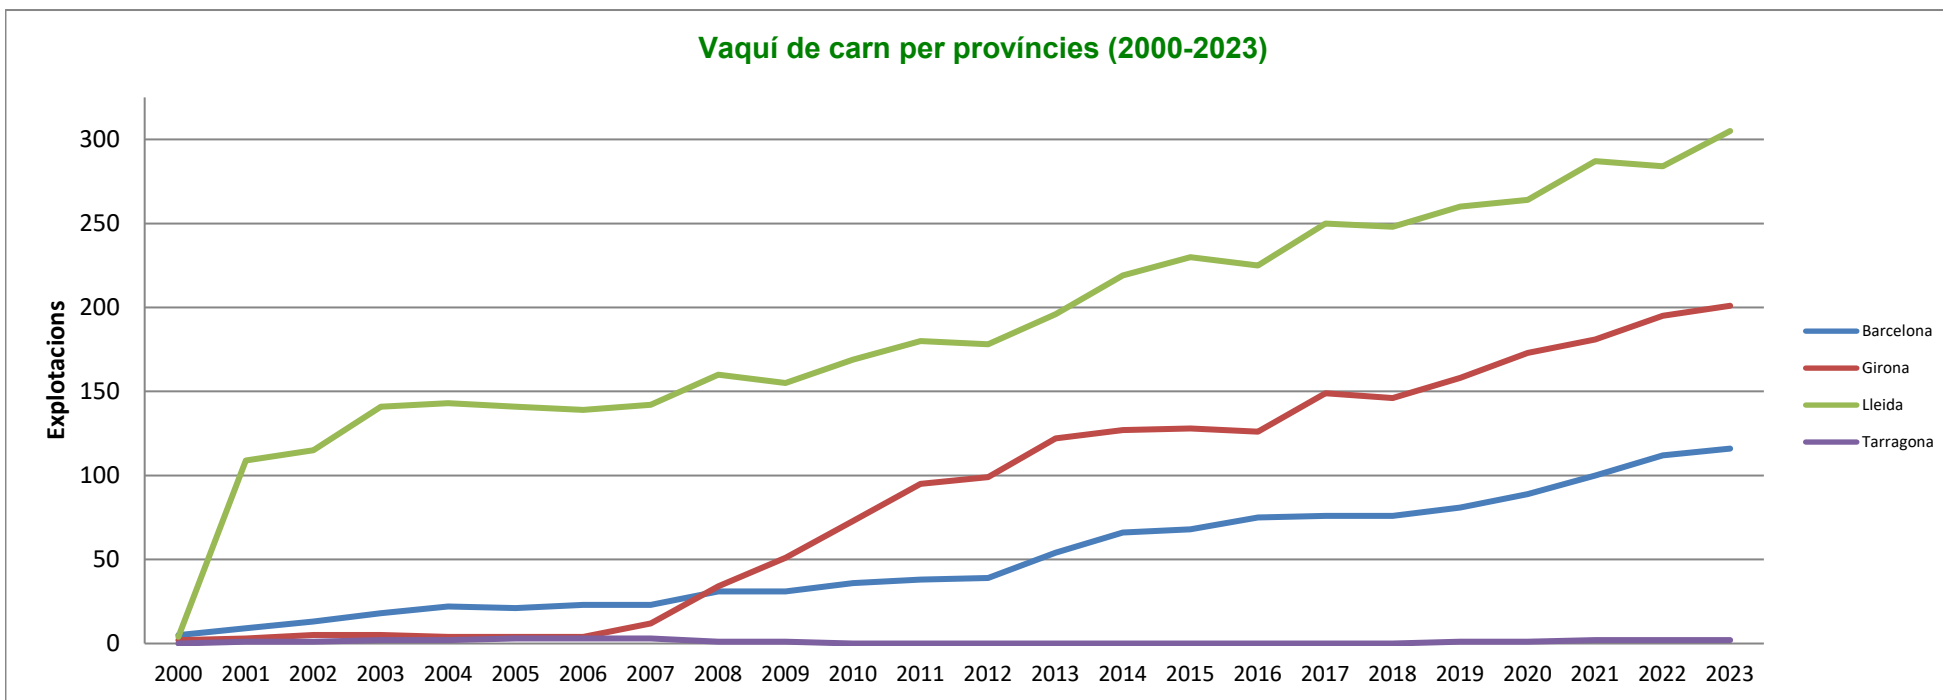

Vaquí de carn per províncies (2000-2023)

	2000	2001	2002	2003	2004	2005	2006	2007	2008	2009	2010	2011	2012	2013	2014	2015	2016	2017	2018	2019	2020	2021	2022	2023
Barcelona	5	9	13	18	22	21	23	23	31	31	36	38	39	54	66	68	75	76	76	81	89	100	112	116
Girona	2	3	5	5	4	4	4	12	34	51	73	95	99	122	127	128	126	149	146	158	173	181	195	201
Lleida	4	109	115	141	143	141	139	142	160	155	169	180	178	196	219	230	225	250	248	260	264	287	284	305
Tarragona	0	1	1	2	2	3	3	3	1	1	0	0	0	0	0	0	0	0	0	1	1	2	2	2
Total	11	122	134	166	171	169	169	180	226	238	278	313	316	372	412	426	426	475	470	500	527	570	593	624

Vaquí de carn (2000-2023)