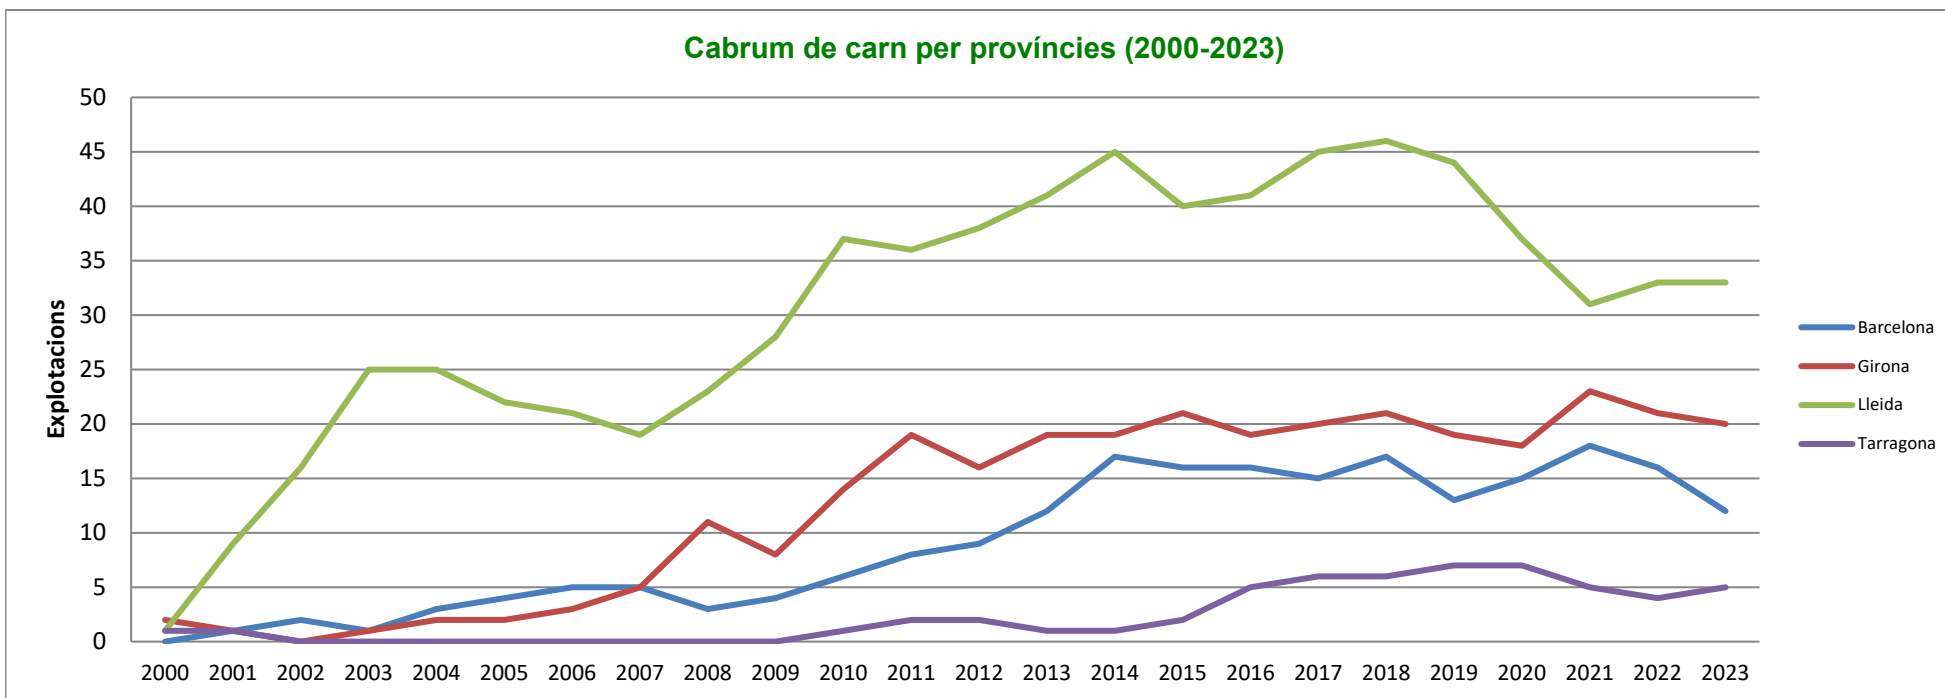

Cabrum de carn per províncies (2000-2023)

	2000	2001	2002	2003	2004	2005	2006	2007	2008	2009	2010	2011	2012	2013	2014	2015	2016	2017	2018	2019	2020	2021	2022	2023
Barcelona	0	1	2	1	3	4	5	5	3	4	6	8	9	12	17	16	16	15	17	13	15	18	16	12
Girona	2	1	0	1	2	2	3	5	11	8	14	19	16	19	19	21	19	20	21	19	18	23	21	20
Lleida	1	9	16	25	25	22	21	19	23	28	37	36	38	41	45	40	41	45	46	44	37	31	33	33
Tarragona	1	1	0	0	0	0	0	0	0	0	1	2	2	1	1	2	5	6	6	7	7	5	4	5
Total	4	12	18	27	30	28	29	29	37	40	58	65	65	73	82	79	81	86	90	83	77	77	74	70

Cabrum de carn (2000-2023)