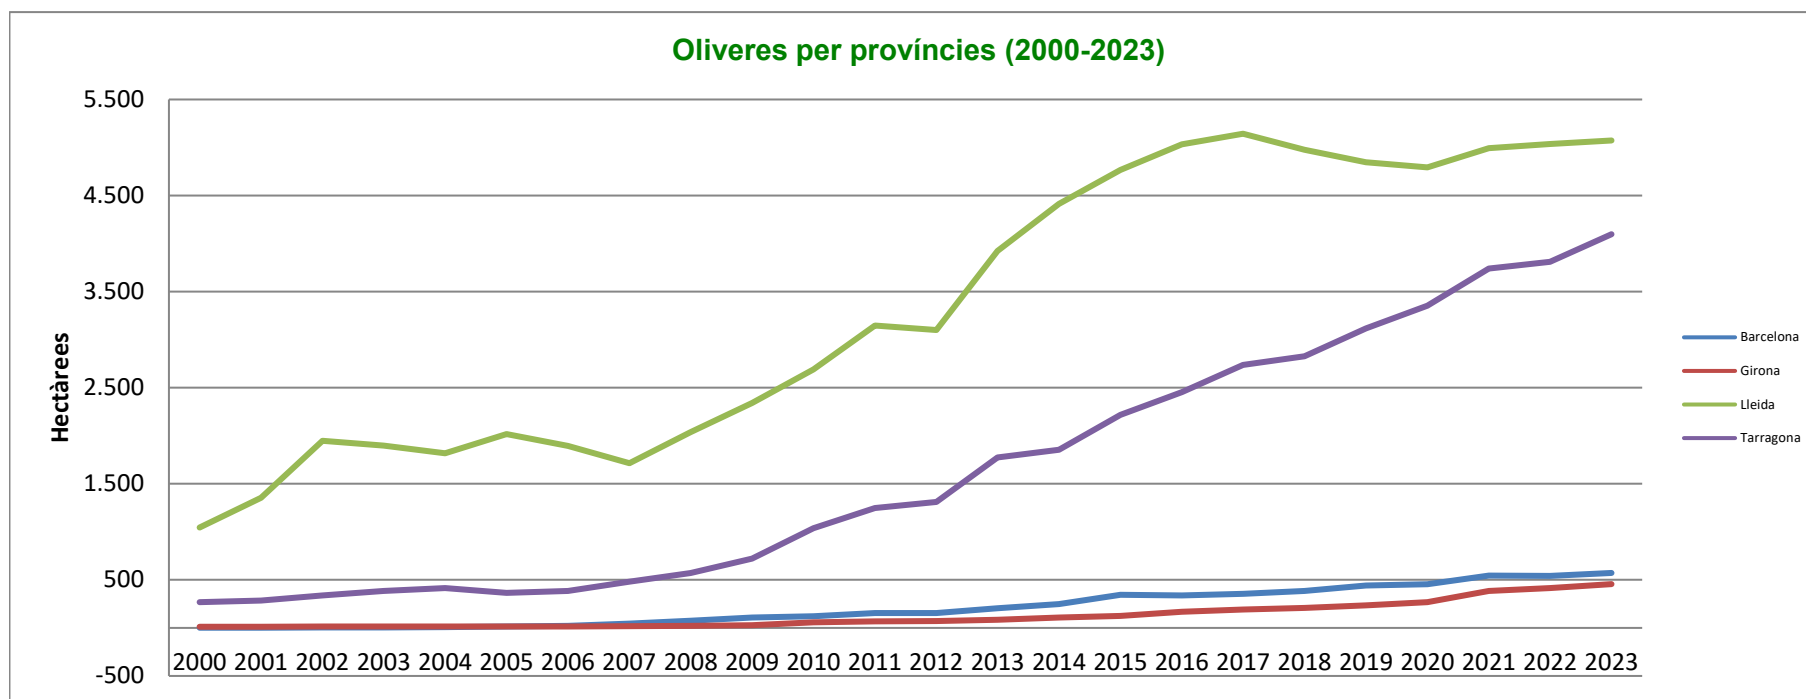

Oliveres per províncies (2000-2023)

	2000	2001	2002	2003	2004	2005	2006	2007	2008	2009	2010	2011	2012	2013	2014	2015	2016	2017	2018	2019	2020	2021	2022	2023
Barcelona	2	2	4	6	7	16	23	46	75	107	123	155	155	204	248	345	338	354	386	440	456	546	540	572
Girona	12	12	14	15	15	14	16	18	23	27	58	68	70	84	108	124	169	191	207	235	268	386	415	456
Lleida	1.045	1.356	1.948	1.896	1.816	2.017	1.893	1.715	2.037	2.341	2.689	3.148	3.102	3.924	4.414	4.766	5.032	5.144	4.976	4.848	4.793	4.994	5.038	5.074
Tarragona	268	284	339	385	415	365	386	482	570	721	1.037	1.249	1.311	1.773	1.854	2.218	2.455	2.738	2.827	3.118	3.353	3.739	3.809	4.097
Total	1.327	1.654	2.305	2.302	2.253	2.412	2.318	2.261	2.705	3.196	3.907	4.620	4.638	5.984	6.624	7.453	7.995	8.427	8.395	8.641	8.870	9.665	9.802	10.200

Oliveres (2000-2023)