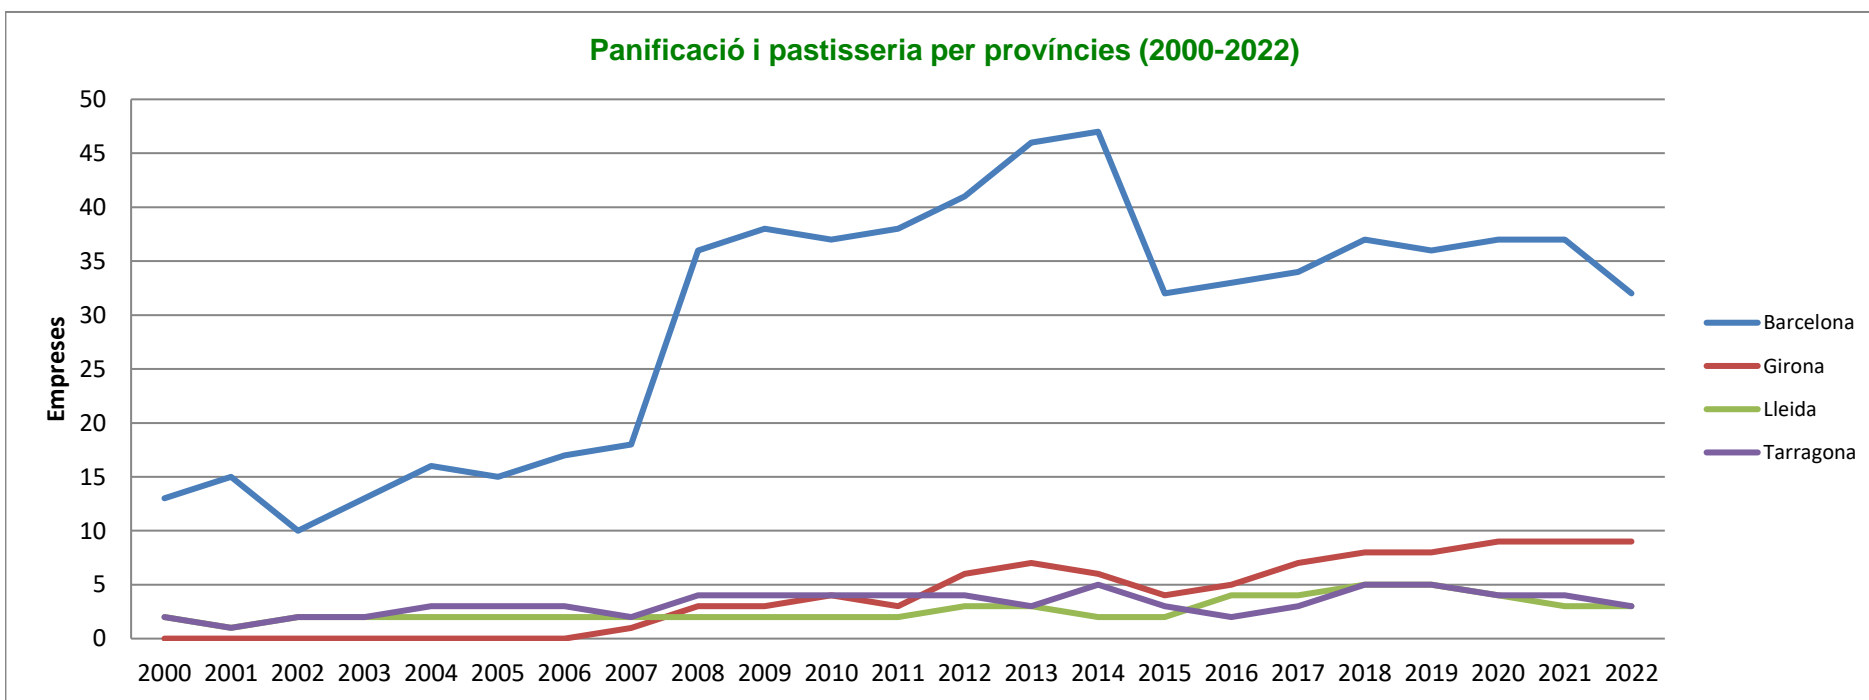

Panificació i pastisseria per províncies (2000-2022)

	2000	2001	2002	2003	2004	2005	2006	2007	2008	2009	2010	2011	2012	2013	2014	2015	2016	2017	2018	2019	2020	2021	2022
Barcelona	13	15	10	13	16	15	17	18	36	38	37	38	41	46	47	32	33	34	37	36	37	37	32
Girona	0	0	0	0	0	0	0	1	3	3	4	3	6	7	6	4	5	7	8	8	9	9	9
Lleida	2	1	2	2	2	2	2	2	2	2	2	2	3	3	2	2	4	4	5	5	4	3	3
Tarragona	2	1	2	2	3	3	3	2	4	4	4	4	4	3	5	3	2	3	5	5	4	4	3
Total	17	17	14	17	21	20	22	23	45	47	47	47	54	59	60	41	44	48	55	54	54	53	47

Panificació i pastisseria (2000-2022)