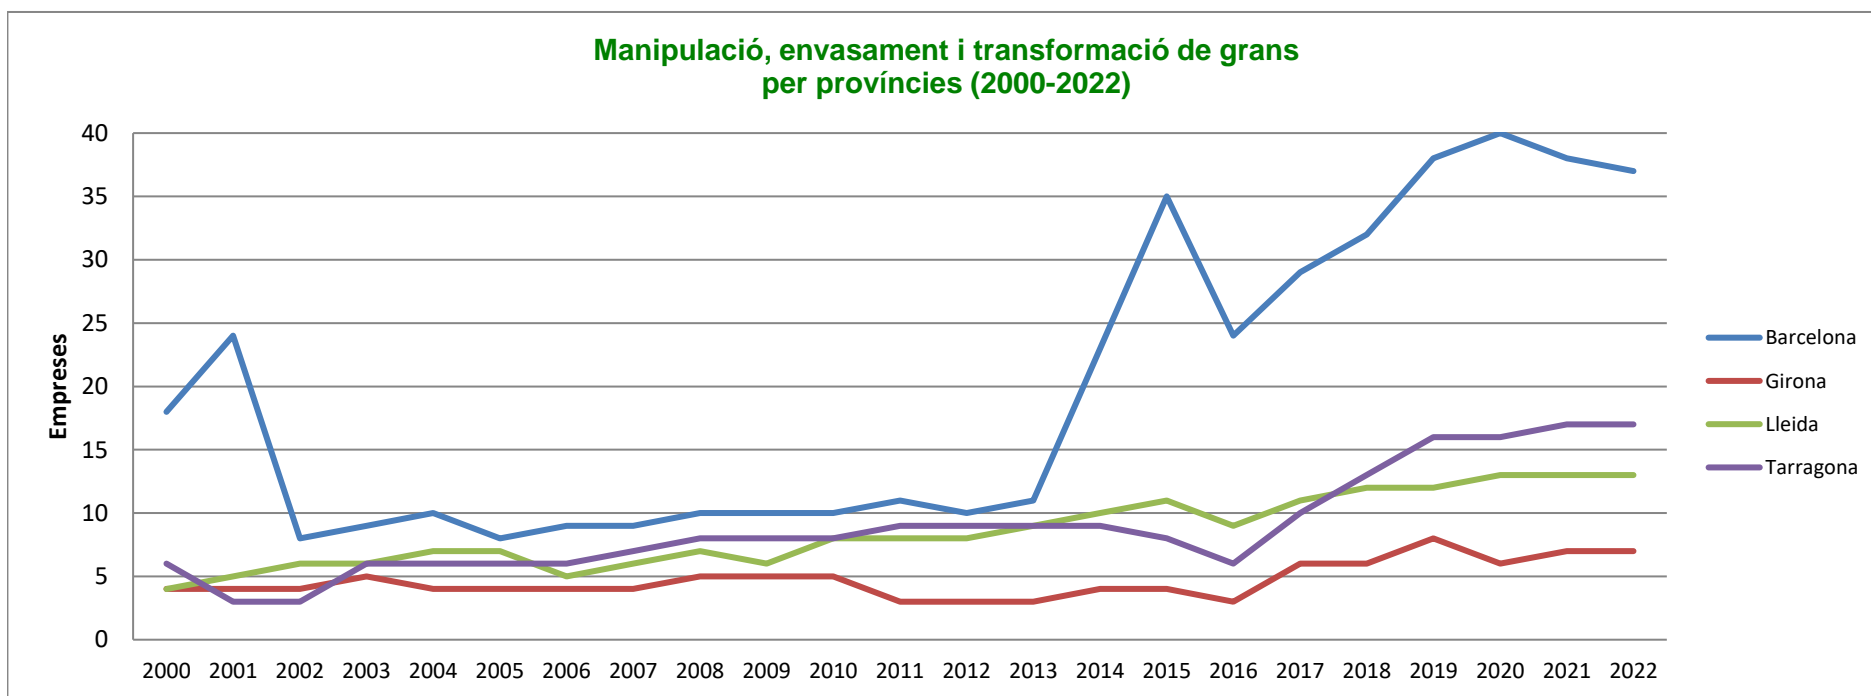

Manipulació, envasament i transformació de grans per províncies (2000-2022)

	2000	2001	2002	2003	2004	2005	2006	2007	2008	2009	2010	2011	2012	2013	2014	2015	2016	2017	2018	2019	2020	2021	2022
Barcelona	18	24	8	9	10	8	9	9	10	10	10	11	10	11	23	35	24	29	32	38	40	38	37
Girona	4	4	4	5	4	4	4	4	5	5	5	3	3	3	4	4	3	6	6	8	6	7	7
Lleida	4	5	6	6	7	7	5	6	7	6	8	8	8	9	10	11	9	11	12	12	13	13	13
Tarragona	6	3	3	6	6	6	6	7	8	8	8	9	9	9	9	8	6	10	13	16	16	17	17
Total	32	36	21	26	27	25	24	26	30	29	31	31	30	32	46	58	42	56	63	74	75	75	74

Manipulació, envasament i transformació de grans (2000-2022)