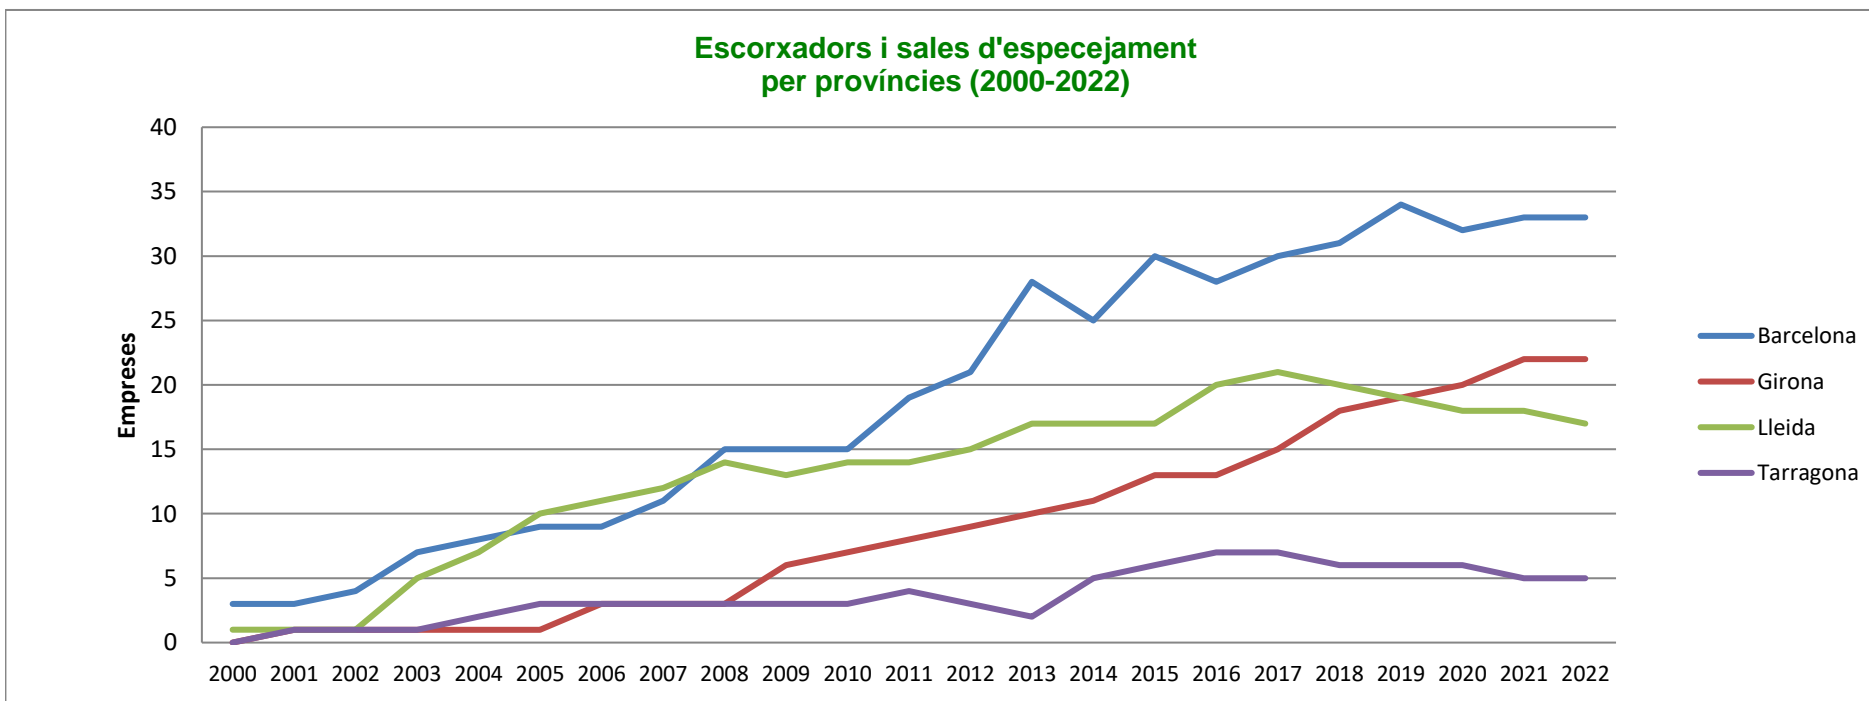

Escorxadors i sales d'especejat per províncies (2000-2022)

	2000	2001	2002	2003	2004	2005	2006	2007	2008	2009	2010	2011	2012	2013	2014	2015	2016	2017	2018	2019	2020	2021	2022
Barcelona	3	3	4	7	8	9	9	11	15	15	15	19	21	28	25	30	28	30	31	34	32	33	33
Girona	0	1	1	1	1	1	3	3	3	6	7	8	9	10	11	13	13	15	18	19	20	22	22
Lleida	1	1	1	5	7	10	11	12	14	13	14	14	15	17	17	17	20	21	20	19	18	18	17
Tarragona	0	1	1	1	2	3	3	3	3	3	3	4	3	2	5	6	7	7	6	6	6	5	5
Total	4	6	7	14	18	23	26	29	35	37	39	45	48	57	58	66	68	73	75	78	76	78	77

Escorxadors i sales d'especejament (2000-2022)