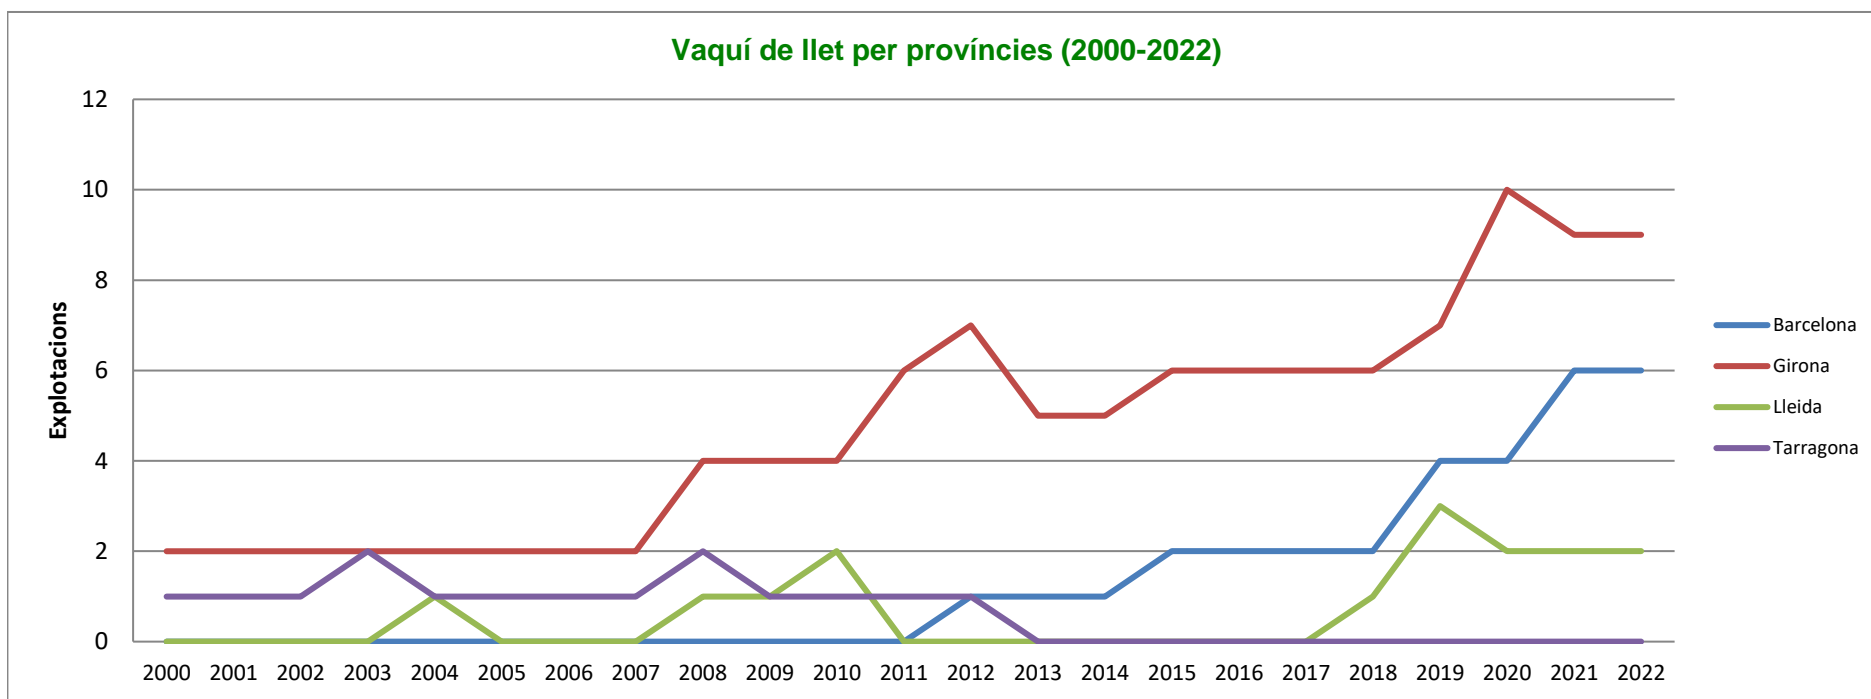

Vaquí de llet per províncies (2000-2022)

	2000	2001	2002	2003	2004	2005	2006	2007	2008	2009	2010	2011	2012	2013	2014	2015	2016	2017	2018	2019	2020	2021	2022
Barcelona	0	0	0	0	0	0	0	0	0	0	0	0	1	1	1	2	2	2	2	4	4	6	6
Girona	2	2	2	2	2	2	2	2	4	4	4	6	7	5	5	6	6	6	6	7	10	9	9
Lleida	0	0	0	0	1	0	0	0	1	1	2	0	0	0	0	0	0	0	1	3	2	2	2
Tarragona	1	1	1	2	1	1	1	1	2	1	1	1	1	0	0	0	0	0	0	0	0	0	0
Total	3	3	3	4	4	3	3	3	7	6	7	7	9	6	6	8	8	8	9	14	16	17	17

Vaquí de llet per províncies (2000-2022)