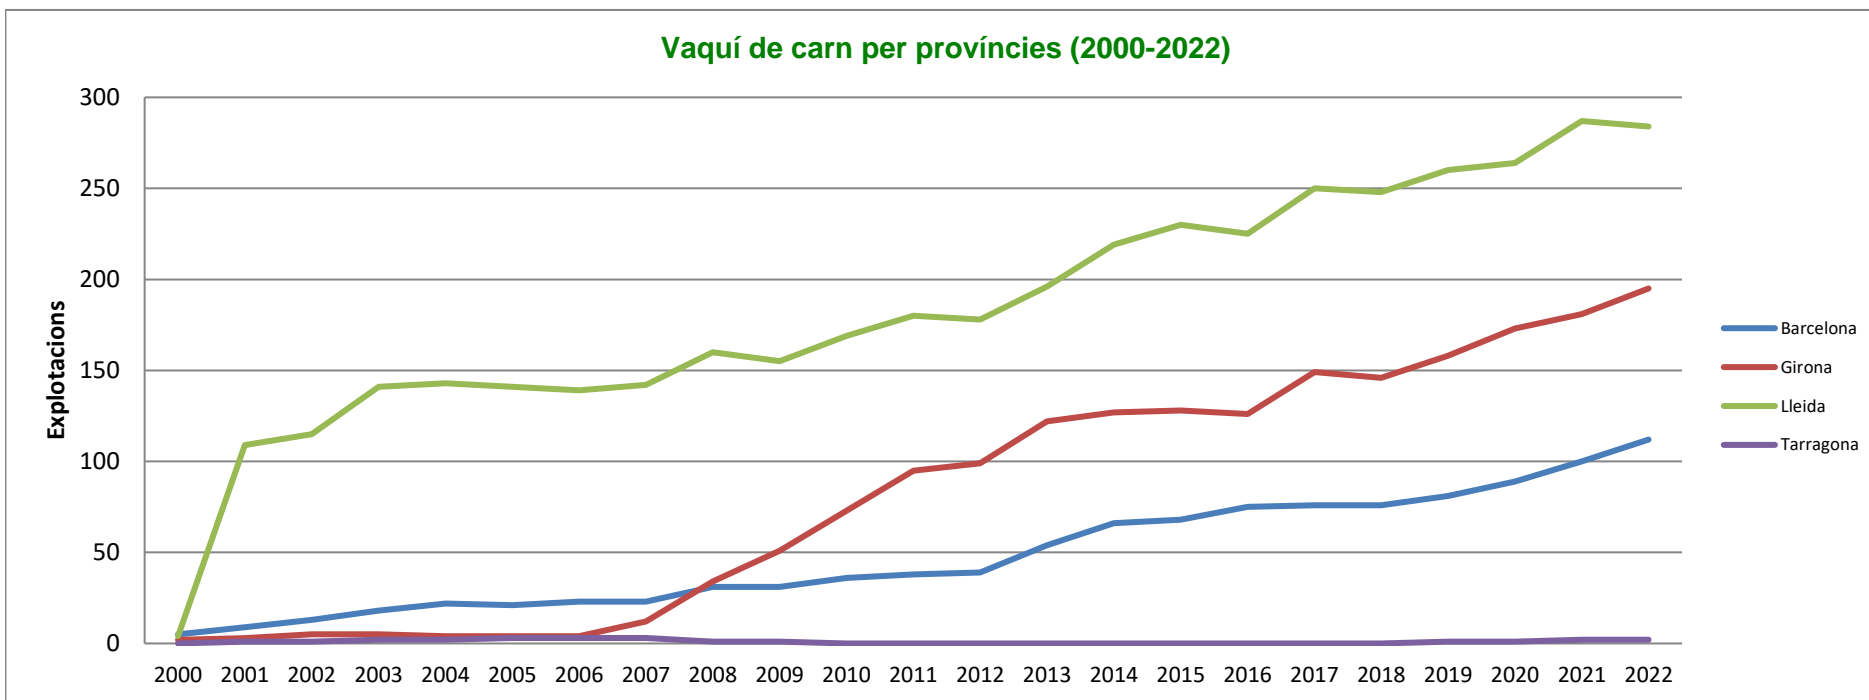

Vaquí de carn per províncies (2000-2022)

	2000	2001	2002	2003	2004	2005	2006	2007	2008	2009	2010	2011	2012	2013	2014	2015	2016	2017	2018	2019	2020	2021	2022
Barcelona	5	9	13	18	22	21	23	23	31	31	36	38	39	54	66	68	75	76	76	81	89	100	112
Girona	2	3	5	5	4	4	4	12	34	51	73	95	99	122	127	128	126	149	146	158	173	181	195
Lleida	4	109	115	141	143	141	139	142	160	155	169	180	178	196	219	230	225	250	248	260	264	287	284
Tarragona	0	1	1	2	2	3	3	3	1	1	0	0	0	0	0	0	0	0	0	1	1	2	2
Total	11	122	134	166	171	169	169	180	226	238	278	313	316	372	412	426	426	475	470	500	527	570	593

Vaquí de carn (2000-2022)