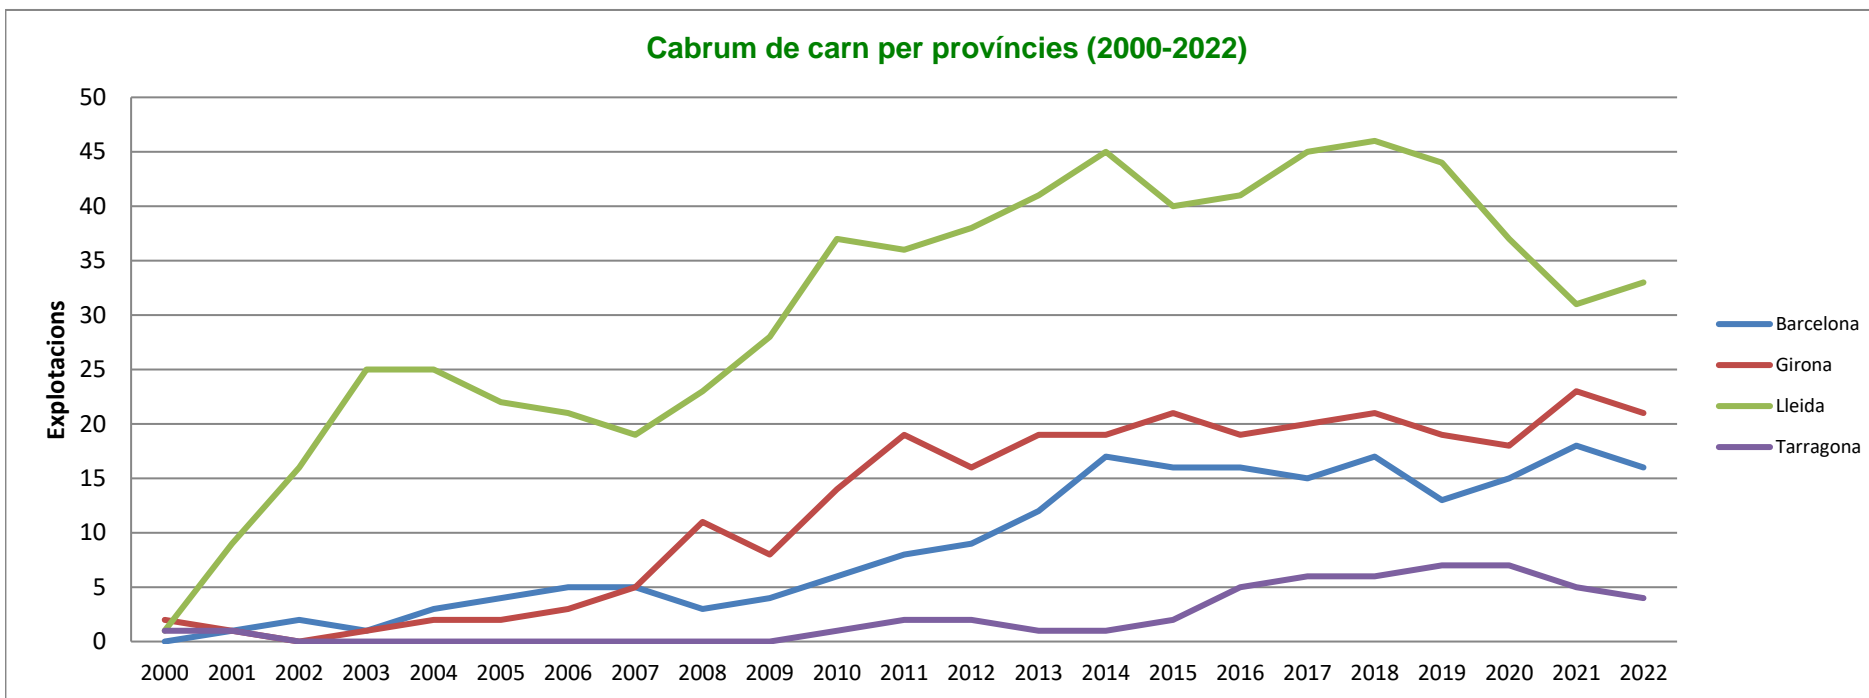

Cabrum de carn per províncies (2000-2022)

	2000	2001	2002	2003	2004	2005	2006	2007	2008	2009	2010	2011	2012	2013	2014	2015	2016	2017	2018	2019	2020	2021	2022
Barcelona	0	1	2	1	3	4	5	5	3	4	6	8	9	12	17	16	16	15	17	13	15	18	16
Girona	2	1	0	1	2	2	3	5	11	8	14	19	16	19	19	21	19	20	21	19	18	23	21
Lleida	1	9	16	25	25	22	21	19	23	28	37	36	38	41	45	40	41	45	46	44	37	31	33
Tarragona	1	1	0	0	0	0	0	0	0	0	1	2	2	1	1	2	5	6	6	7	7	5	4
Total	4	12	18	27	30	28	29	29	37	40	58	65	65	73	82	79	81	86	90	83	77	77	74

Cabrum de carn (2000-2022)