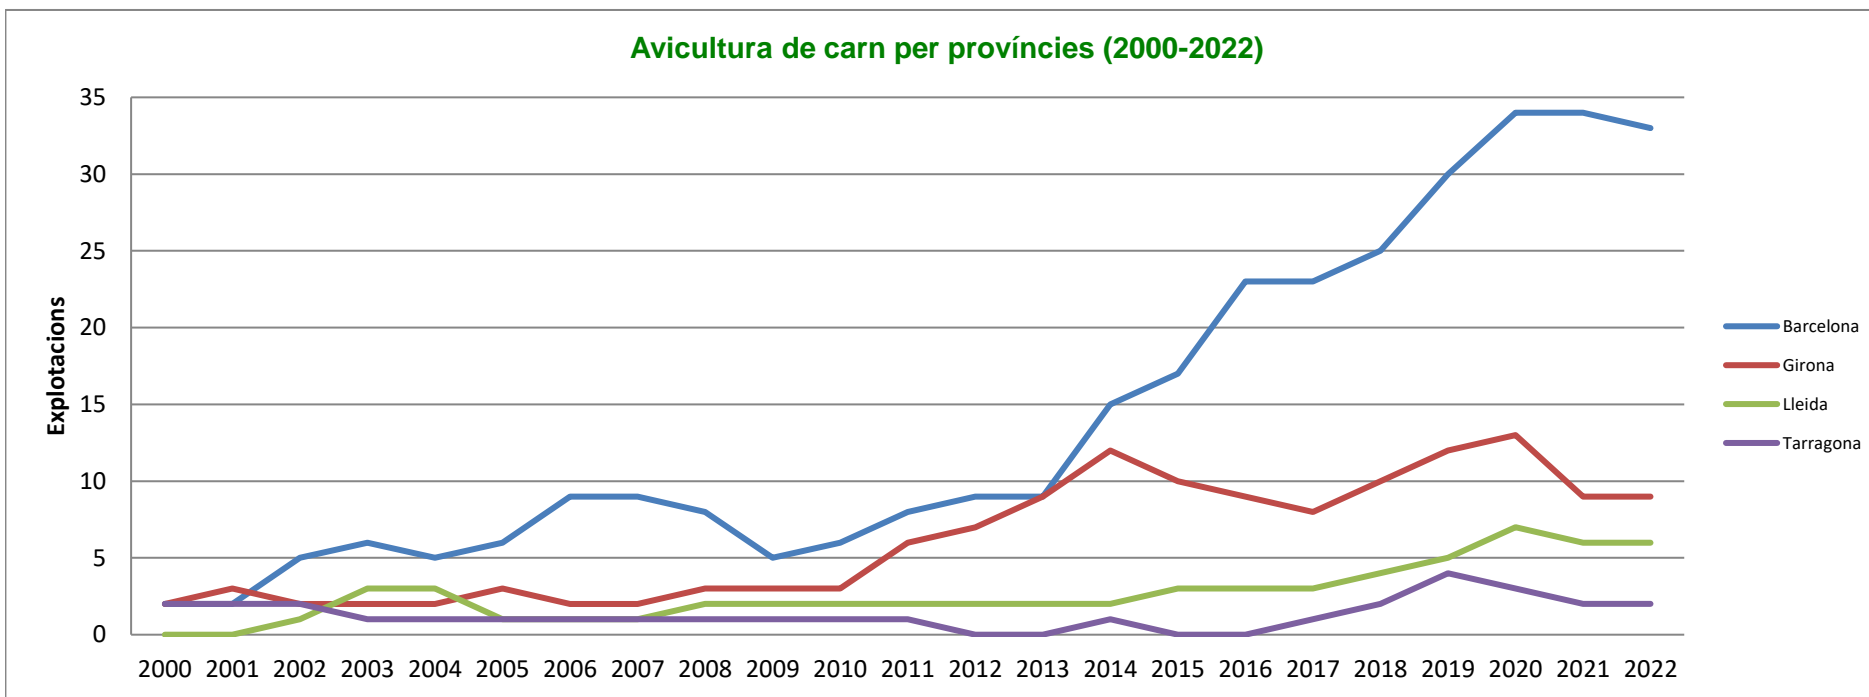

Avicultura de carn per províncies (2000-2022)

	2000	2001	2002	2003	2004	2005	2006	2007	2008	2009	2010	2011	2012	2013	2014	2015	2016	2017	2018	2019	2020	2021	2022
Barcelona	2	2	5	6	5	6	9	9	8	5	6	8	9	9	15	17	23	23	25	30	34	34	33
Girona	2	3	2	2	2	3	2	2	3	3	3	6	7	9	12	10	9	8	10	12	13	9	9
Lleida	0	0	1	3	3	1	1	1	2	2	2	2	2	2	2	3	3	3	4	5	7	6	6
Tarragona	2	2	2	1	1	1	1	1	1	1	1	1	0	0	1	0	0	1	2	4	3	2	2
Total	6	7	10	12	11	11	13	13	14	11	12	17	18	20	30	30	35	35	41	51	57	51	50

Avicultura de carn (2000-2022)