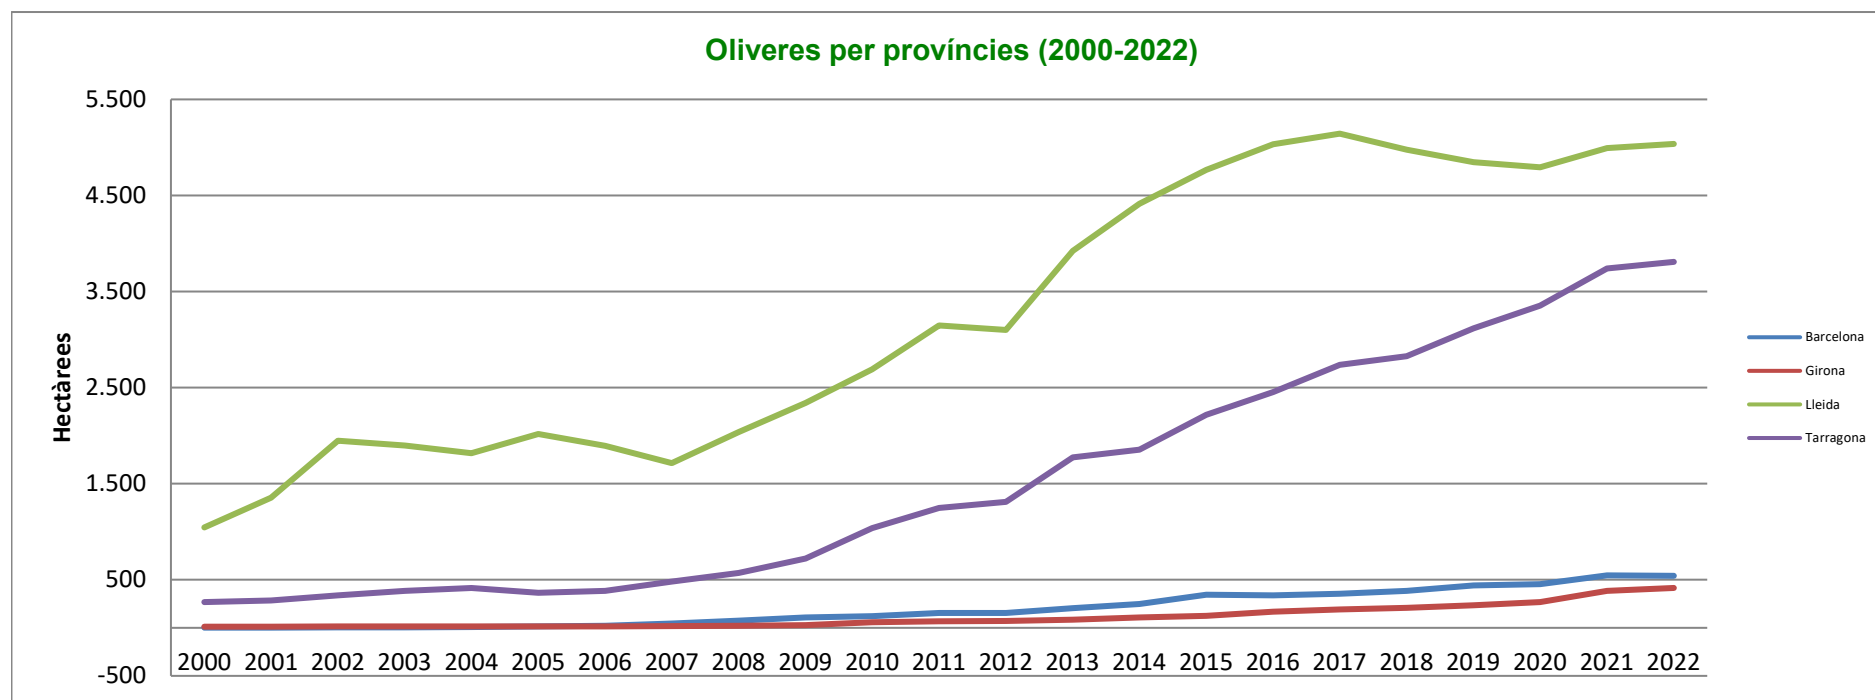

Oliveres per províncies (2000-2022)

	2000	2001	2002	2003	2004	2005	2006	2007	2008	2009	2010	2011	2012	2013	2014	2015	2016	2017	2018	2019	2020	2021	2022
Barcelona	2	2	4	6	7	16	23	46	75	107	123	155	155	204	248	345	338	354	386	440	456	546	540
Girona	12	12	14	15	15	14	16	18	23	27	58	68	70	84	108	124	169	191	207	235	268	386	415
Lleida	1.045	1.356	1.948	1.896	1.816	2.017	1.893	1.715	2.037	2.341	2.689	3.148	3.102	3.924	4.414	4.766	5.032	5.144	4.976	4.848	4.793	4.994	5.038
Tarragona	268	284	339	385	415	365	386	482	570	721	1.037	1.249	1.311	1.773	1.854	2.218	2.455	2.738	2.827	3.118	3.353	3.739	3.809
Total	1.327	1.654	2.305	2.302	2.253	2.412	2.318	2.261	2.705	3.196	3.907	4.620	4.638	5.984	6.624	7.453	7.995	8.427	8.395	8.641	8.870	9.665	9.802

Oliveres (2000-2022)