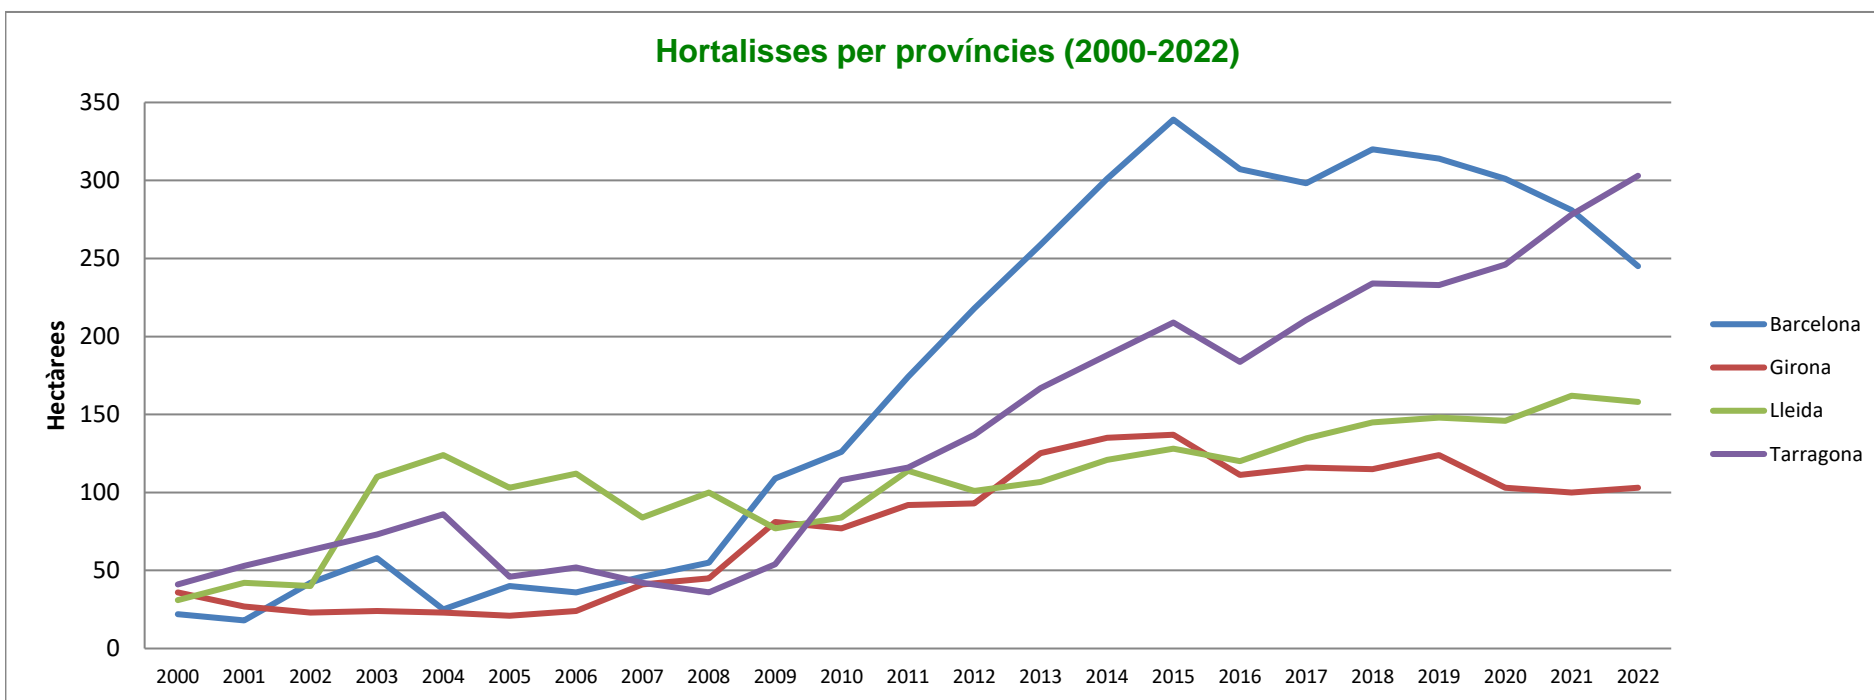

## Hortalisses per províncies (2000-2022)

	2000	2001	2002	2003	2004	2005	2006	2007	2008	2009	2010	2011	2012	2013	2014	2015	2016	2017	2018	2019	2020	2021	2022
<b>Barcelona</b>	22	18	42	58	25	40	36	46	55	109	126	174	218	259	301	339	307	298	320	314	301	281	245
<b>Girona</b>	36	27	23	24	23	21	24	41	45	81	77	92	93	125	135	137	111	116	115	124	103	100	103
<b>Lleida</b>	31	42	40	110	124	103	112	84	100	77	84	114	101	107	121	128	120	135	145	148	146	162	158
<b>Tarragona</b>	41	53	63	73	86	46	52	42	36	54	108	116	137	167	188	209	184	211	234	233	246	278	303
<b>Total</b>	<b>130</b>	<b>140</b>	<b>168</b>	<b>265</b>	<b>258</b>	<b>210</b>	<b>224</b>	<b>213</b>	<b>236</b>	<b>321</b>	<b>395</b>	<b>496</b>	<b>549</b>	<b>657</b>	<b>745</b>	<b>813</b>	<b>722</b>	<b>760</b>	<b>814</b>	<b>819</b>	<b>796</b>	<b>821</b>	<b>809</b>

### Hortalisses (2000-2022)