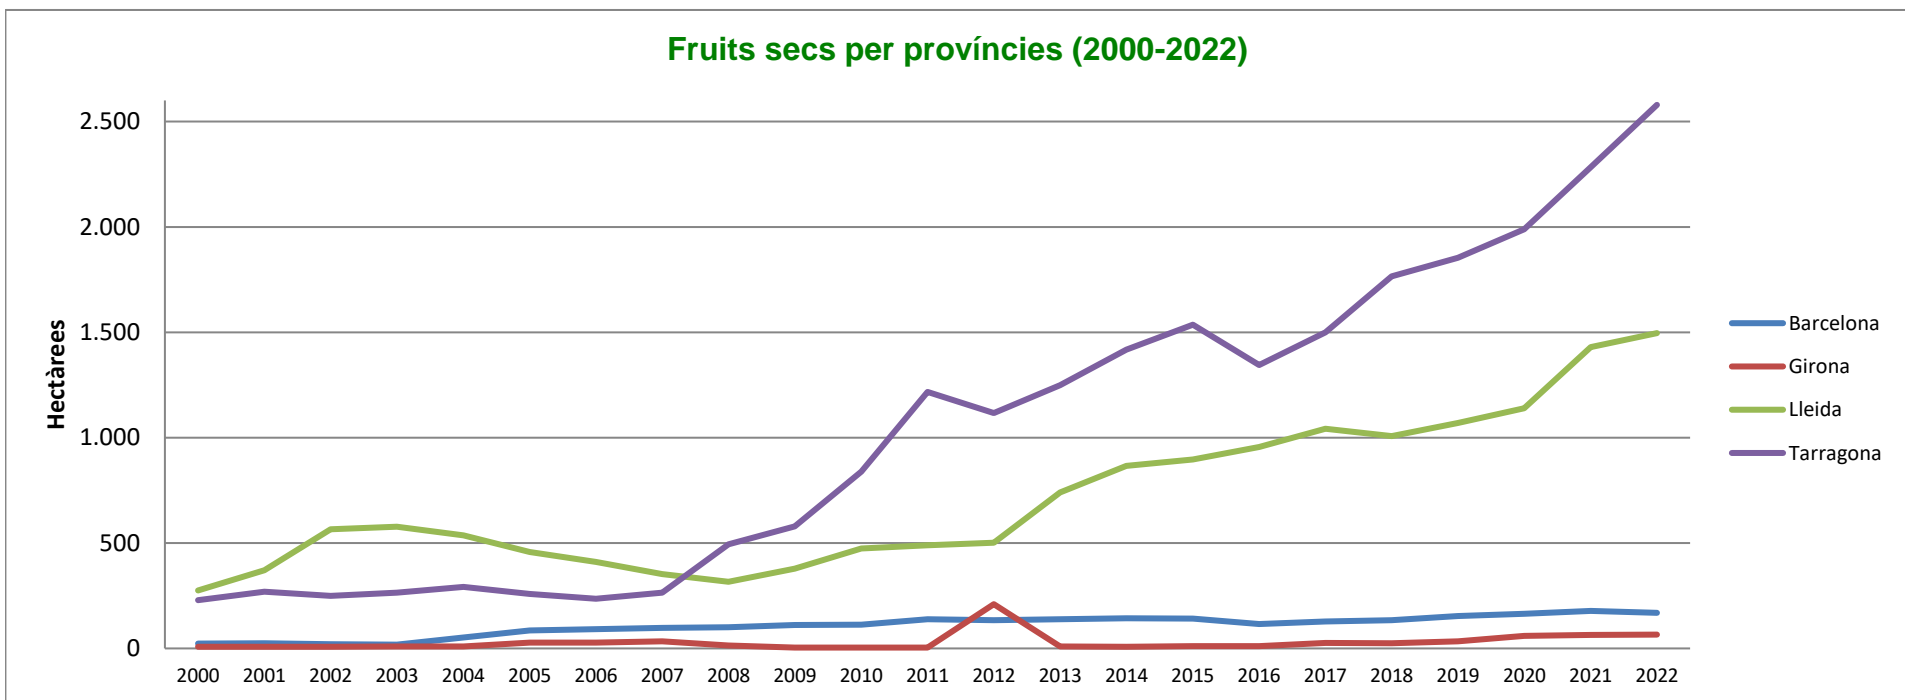

Fruits secs per províncies (2000-2022)

	2000	2001	2002	2003	2004	2005	2006	2007	2008	2009	2010	2011	2012	2013	2014	2015	2016	2017	2018	2019	2020	2021	2022
Barcelona	23	24	20	18	52	85	91	98	101	111	113	138	134	138	143	142	116	128	134	154	164	178	169
Girona	8	8	8	9	9	27	27	34	14	4	4	4	210	9	8	11	11	25	24	34	60	64	66
Lleida	275	371	566	578	536	458	410	352	316	378	474	490	502	740	866	897	955	1.042	1.008	1.069	1.140	1.430	1.496
Tarragona	229	269	249	265	292	259	236	264	494	579	838	1.217	1.117	1.249	1.418	1.536	1.345	1.500	1.765	1.853	1.988	2.284	2.579
Total	535	672	843	870	889	829	764	748	925	1.072	1.429	1.849	1.963	2.136	2.435	2.586	2.426	2.694	2.931	3.110	3.352	3.956	4.310

Fruits secs (2000-2022)