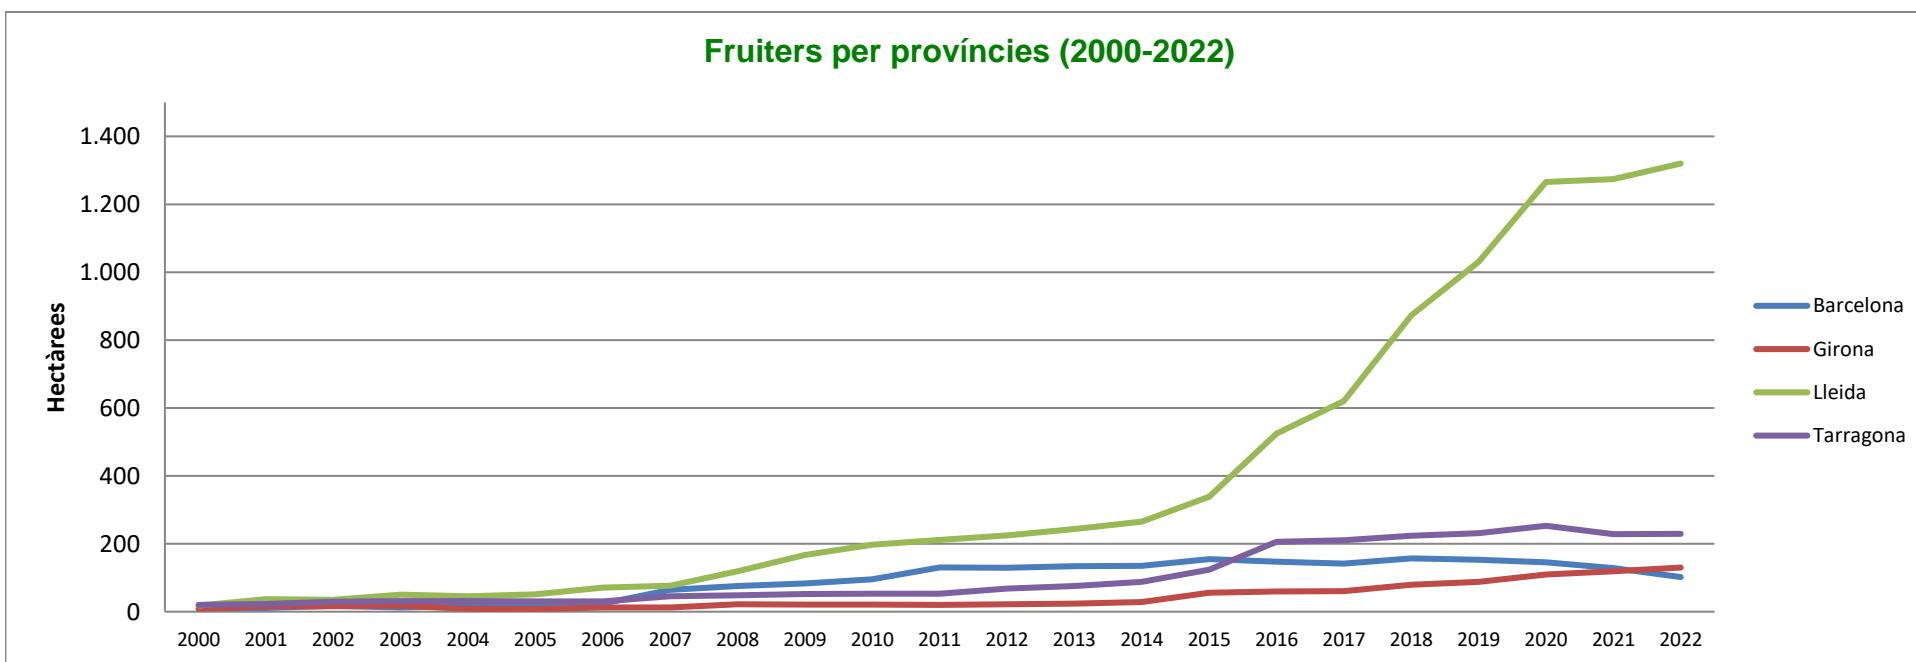

Fruiters per províncies (2000-2022)

	2000	2001	2002	2003	2004	2005	2006	2007	2008	2009	2010	2011	2012	2013	2014	2015	2016	2017	2018	2019	2020	2021	2022
Barcelona	11	11	17	12	17	23	24	64	76	83	95	130	129	134	135	155	147	141	157	153	145	128	102
Girona	9	15	16	17	9	8	12	12	22	21	21	20	22	24	28	56	59	61	79	88	110	119	130
Lleida	18	37	35	50	45	51	71	77	119	167	197	211	225	243	265	339	525	621	872	1.031	1.266	1.274	1.320
Tarragona	20	23	29	31	31	30	30	45	48	52	53	53	68	76	88	124	205	210	224	231	253	228	229
Total	58	86	97	110	102	112	137	198	265	323	366	414	444	476	516	674	936	1.033	1.332	1.503	1.774	1.749	1.781

Fruiters (2000-2022)