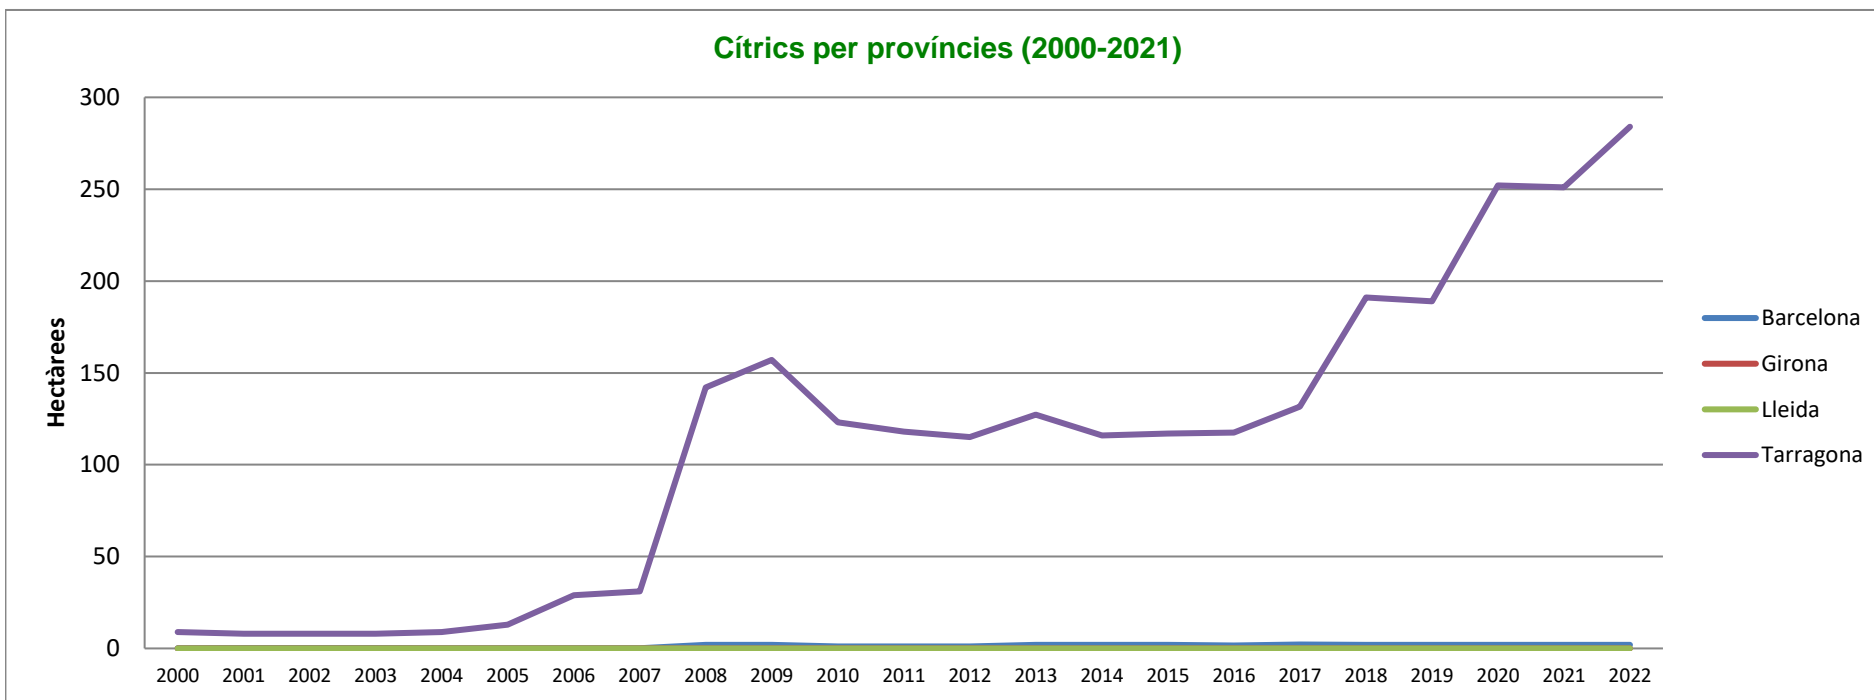

Cítrics per províncies (2000-2022)

	2000	2001	2002	2003	2004	2005	2006	2007	2008	2009	2010	2011	2012	2013	2014	2015	2016	2017	2018	2019	2020	2021	2022
Barcelona	0	0	0	0	0	0	0	0	2	2	1	1	1	2	2	2	2	2	2	2	2	2	2
Girona	0	0	0	0	0	0	0	0	0	0	0	0	0	0	0	0	0	0	0	0	0	0	0
Lleida	0	0	0	0	0	0	0	0	0	0	0	0	0	0	0	0	0	0	0	0	0	0	0
Tarragona	9	8	8	8	9	13	29	31	142	157	123	118	115	127	116	117	117	132	191	189	252	251	284
Total	9	8	8	8	9	13	29	31	144	159	124	119	116	129	118	119	119	134	193	191	254	253	286

Cítrics (2000-2021)