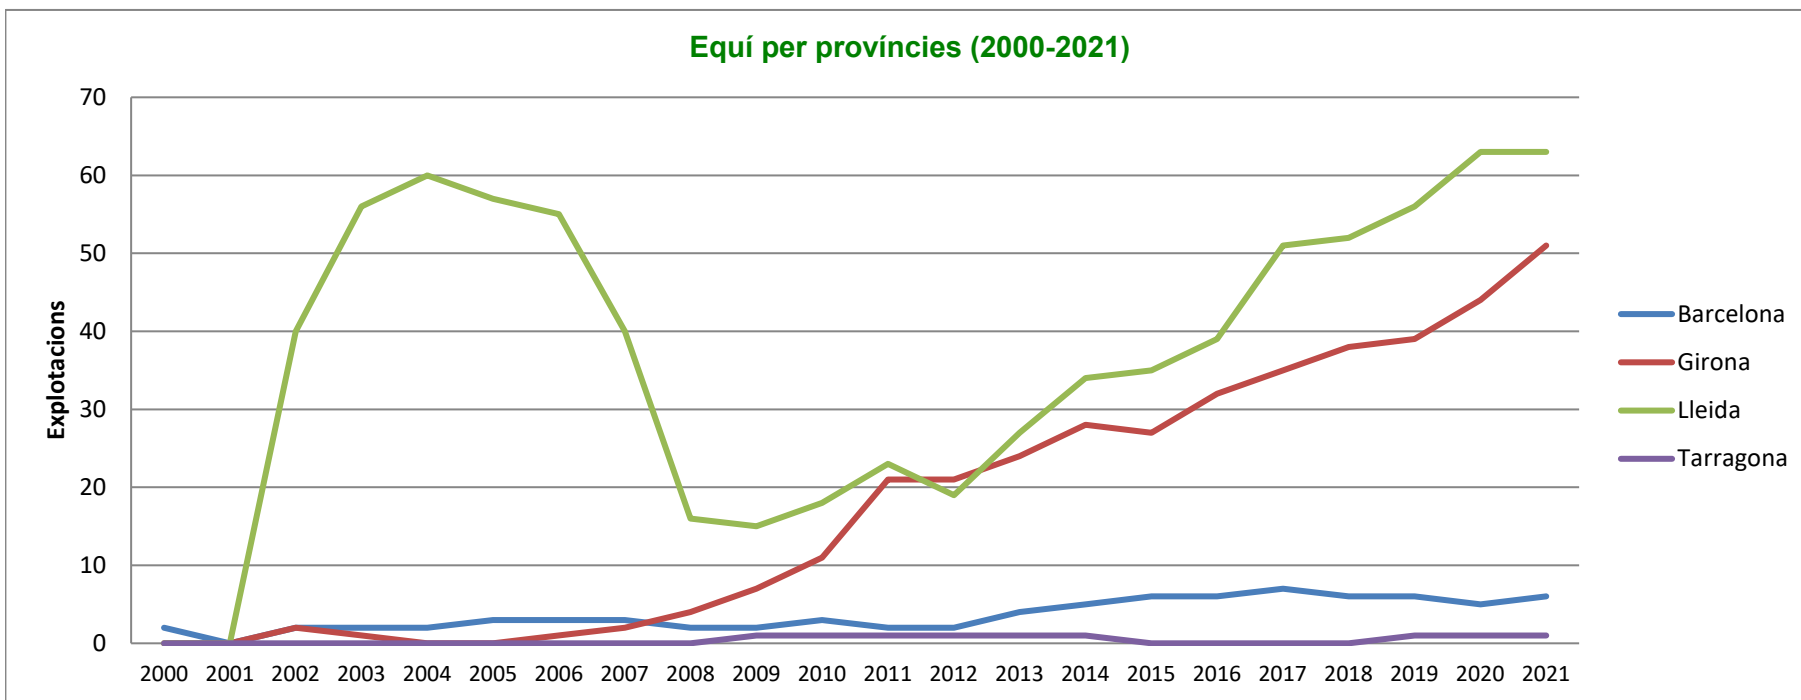

Equí per províncies (2000-2021)

	2000	2001	2002	2003	2004	2005	2006	2007	2008	2009	2010	2011	2012	2013	2014	2015	2016	2017	2018	2019	2020	2021
Barcelona	2	0	2	2	2	3	3	3	2	2	3	2	2	4	5	6	6	7	6	6	5	6
Girona	0	0	2	1	0	0	1	2	4	7	11	21	21	24	28	27	32	35	38	39	44	51
Lleida	0	0	40	56	60	57	55	40	16	15	18	23	19	27	34	35	39	51	52	56	63	63
Tarragona	0	0	0	0	0	0	0	0	0	1	1	1	1	1	1	0	0	0	0	1	1	1
Total	2	0	44	59	62	60	59	45	22	25	33	47	43	56	68	68	77	93	96	102	113	121

Equí (2000-2021)