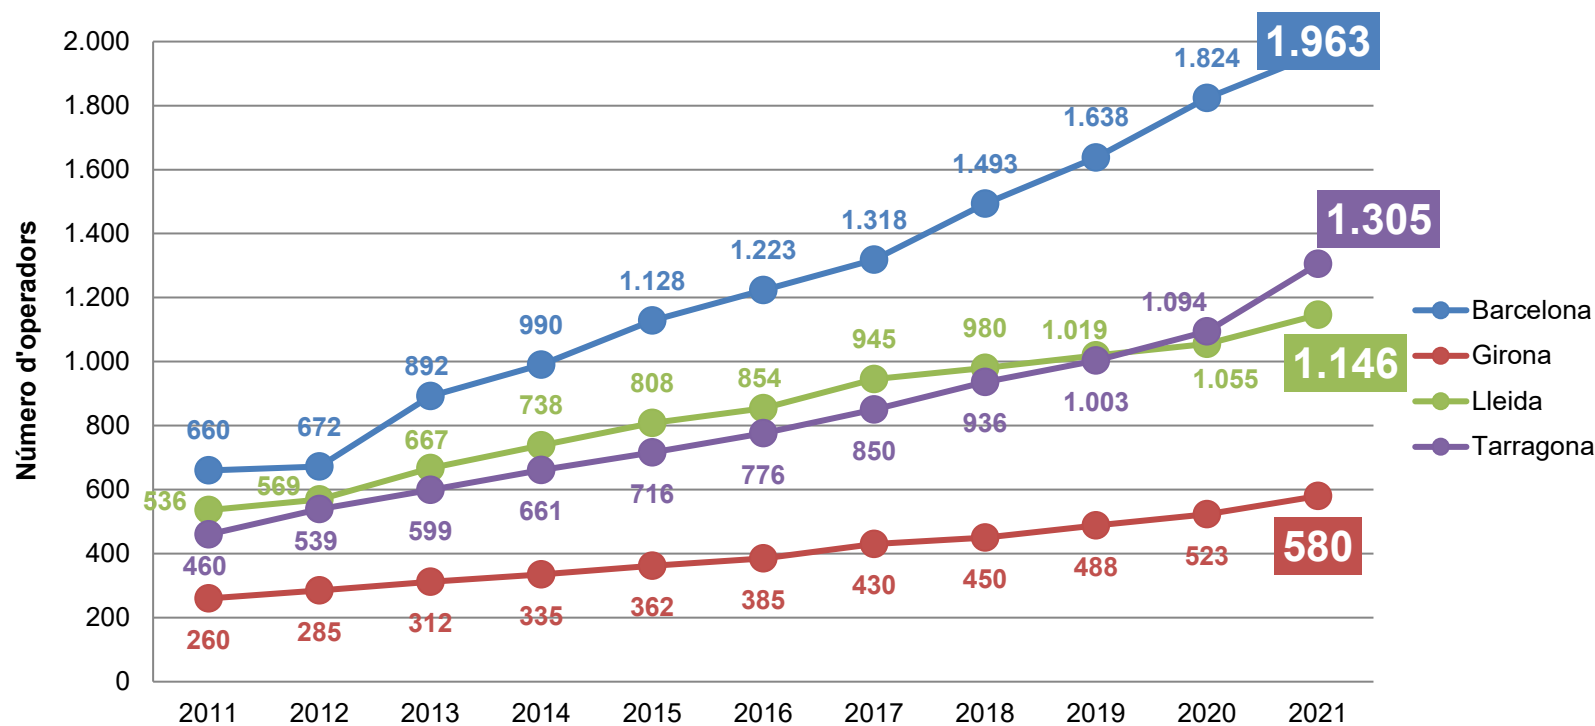

## Número d'operadors en producció ecològica (2000-2021)

	2000	2001	2002	2003	2004	2005	2006	2007	2008	2009	2010	2011	2012	2013	2014	2015	2016	2017	2018	2019	2020
<b>Barcelona</b>	129	185	199	233	278	300	339	382	434	505	511	660	672	892	990	1.128	1.223	1.318	1.493	1.638	1.824
<b>Girona</b>	59	69	78	72	79	80	82	98	129	175	228	260	285	312	335	362	385	430	450	488	523
<b>Lleida</b>	129	280	339	345	354	362	359	348	399	428	500	536	569	667	738	808	854	945	980	1.019	1.055
<b>Tarragona</b>	133	148	161	155	184	190	206	240	289	323	400	460	539	599	661	716	776	850	936	1.003	1.094
<b>Total</b>	<b>450</b>	<b>682</b>	<b>777</b>	<b>805</b>	<b>895</b>	<b>932</b>	<b>986</b>	<b>1.068</b>	<b>1.251</b>	<b>1.431</b>	<b>1.639</b>	<b>1.916</b>	<b>2.065</b>	<b>2.470</b>	<b>2.724</b>	<b>3.014</b>	<b>3.238</b>	<b>3.543</b>	<b>3.859</b>	<b>4.148</b>	<b>4.496</b>

**2021**

1.963

580

1.146

1.305

**4.994**