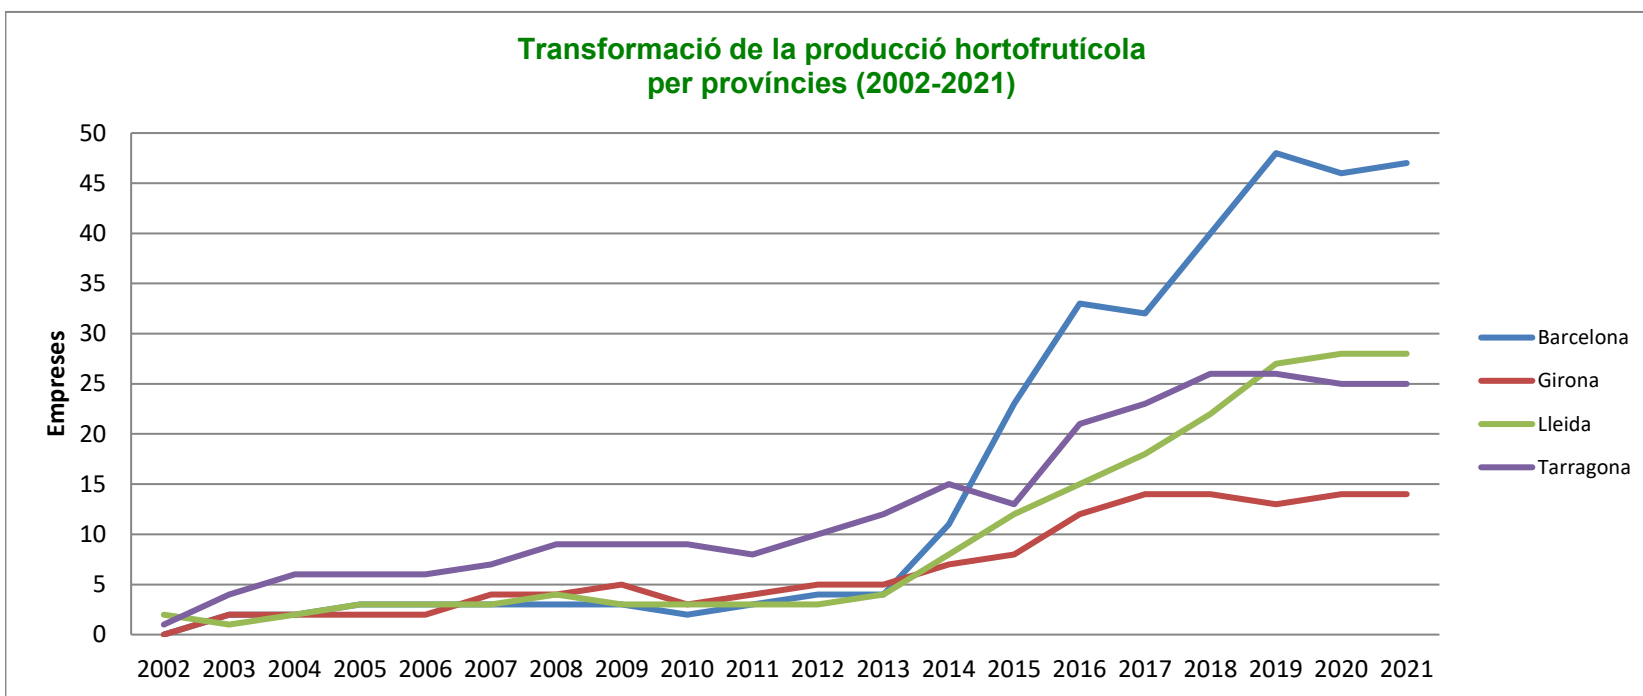

Transformació de la producció hortofrutícola per províncies (2002-2021)

	2002	2003	2004	2005	2006	2007	2008	2009	2010	2011	2012	2013	2014	2015	2016	2017	2018	2019	2020	2021
Barcelona	0	2	2	3	3	3	3	3	2	3	4	4	11	23	33	32	40	48	46	47
Girona	0	2	2	2	2	4	4	5	3	4	5	5	7	8	12	14	14	13	14	14
Lleida	2	1	2	3	3	3	4	3	3	3	3	4	8	12	15	18	22	27	28	28
Tarragona	1	4	6	6	6	7	9	9	9	8	10	12	15	13	21	23	26	26	25	25
Total	3	9	12	14	14	17	20	20	17	18	22	25	41	56	81	87	102	114	113	114

Transformació de la producció hortofructícola (2002-2021)