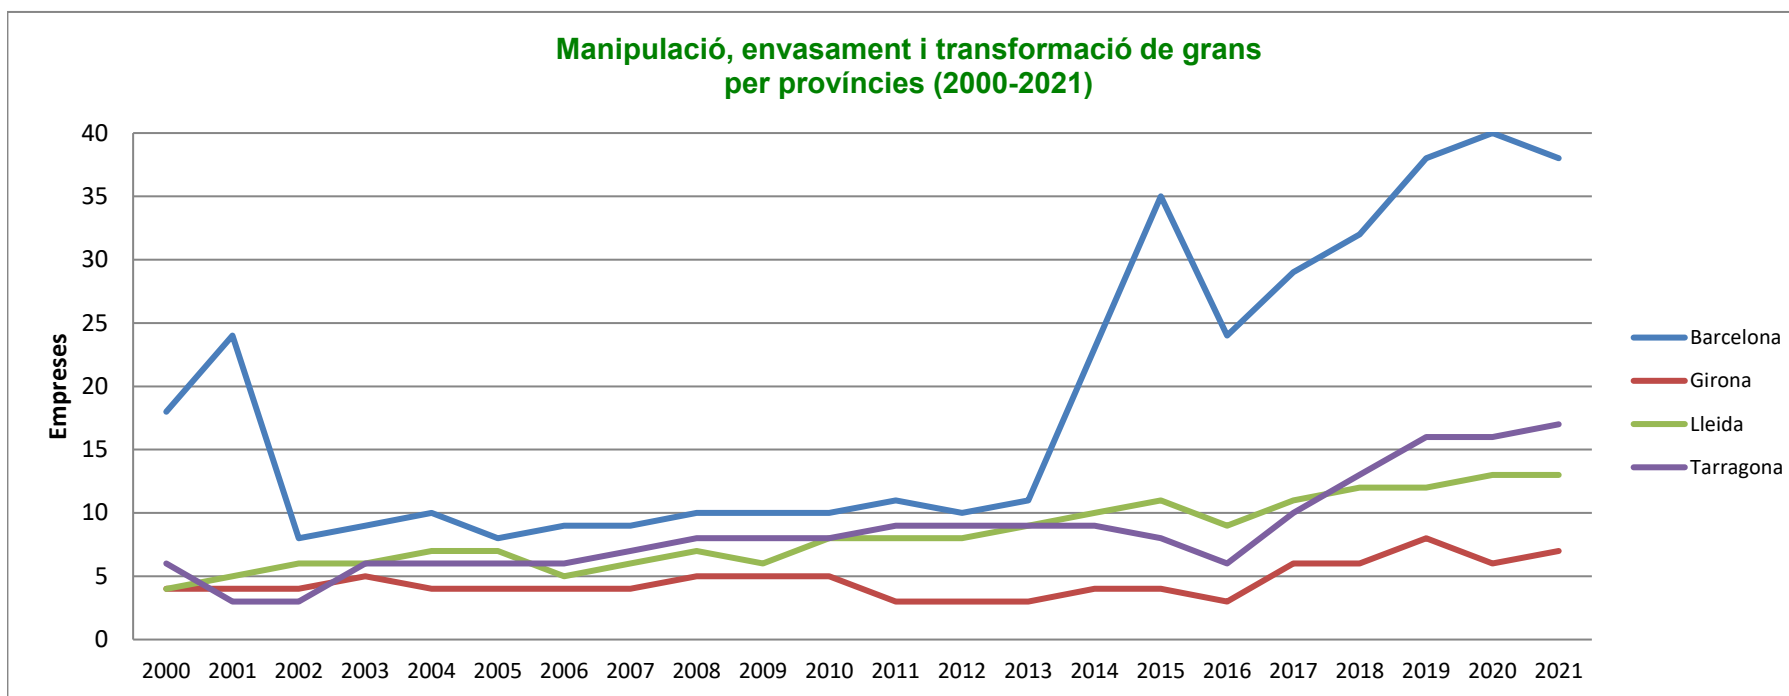

## Manipulació, envasament i transformació de grans per províncies (2000-2021)

	2000	2001	2002	2003	2004	2005	2006	2007	2008	2009	2010	2011	2012	2013	2014	2015	2016	2017	2018	2019	2020	2021
<b>Barcelona</b>	18	24	8	9	10	8	9	9	10	10	10	11	10	11	23	35	24	29	32	38	40	38
<b>Girona</b>	4	4	4	5	4	4	4	4	5	5	5	3	3	3	4	4	3	6	6	8	6	7
<b>Lleida</b>	4	5	6	6	7	7	5	6	7	6	8	8	8	9	10	11	9	11	12	12	13	13
<b>Tarragona</b>	6	3	3	6	6	6	6	7	8	8	8	9	9	9	9	8	6	10	13	16	16	17
<b>Total</b>	<b>32</b>	<b>36</b>	<b>21</b>	<b>26</b>	<b>27</b>	<b>25</b>	<b>24</b>	<b>26</b>	<b>30</b>	<b>29</b>	<b>31</b>	<b>31</b>	<b>30</b>	<b>32</b>	<b>46</b>	<b>58</b>	<b>42</b>	<b>56</b>	<b>63</b>	<b>74</b>	<b>75</b>	<b>75</b>

### Manipulació, envasament i transformació de grans (2000-2021)