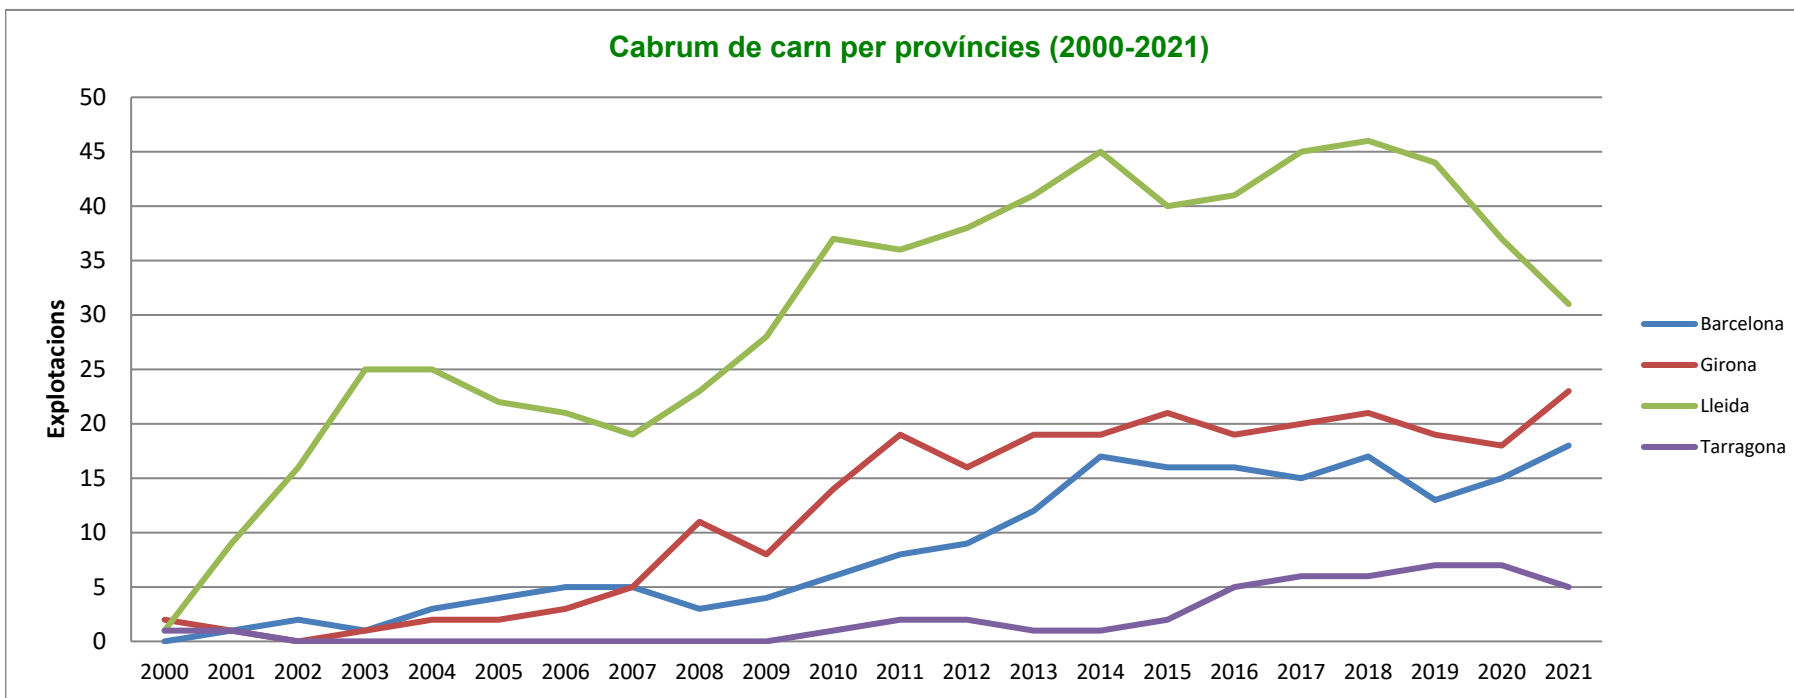

Cabrum de carn per províncies (2000-2021)

	2000	2001	2002	2003	2004	2005	2006	2007	2008	2009	2010	2011	2012	2013	2014	2015	2016	2017	2018	2019	2020	2021
Barcelona	0	1	2	1	3	4	5	5	3	4	6	8	9	12	17	16	16	15	17	13	15	18
Girona	2	1	0	1	2	2	3	5	11	8	14	19	16	19	19	21	19	20	21	19	18	23
Lleida	1	9	16	25	25	22	21	19	23	28	37	36	38	41	45	40	41	45	46	44	37	31
Tarragona	1	1	0	0	0	0	0	0	0	0	1	2	2	1	1	2	5	6	6	7	7	5
Total	4	12	18	27	30	28	29	29	37	40	58	65	65	73	82	79	81	86	90	83	77	77

Cabrum de carn (2000-2021)