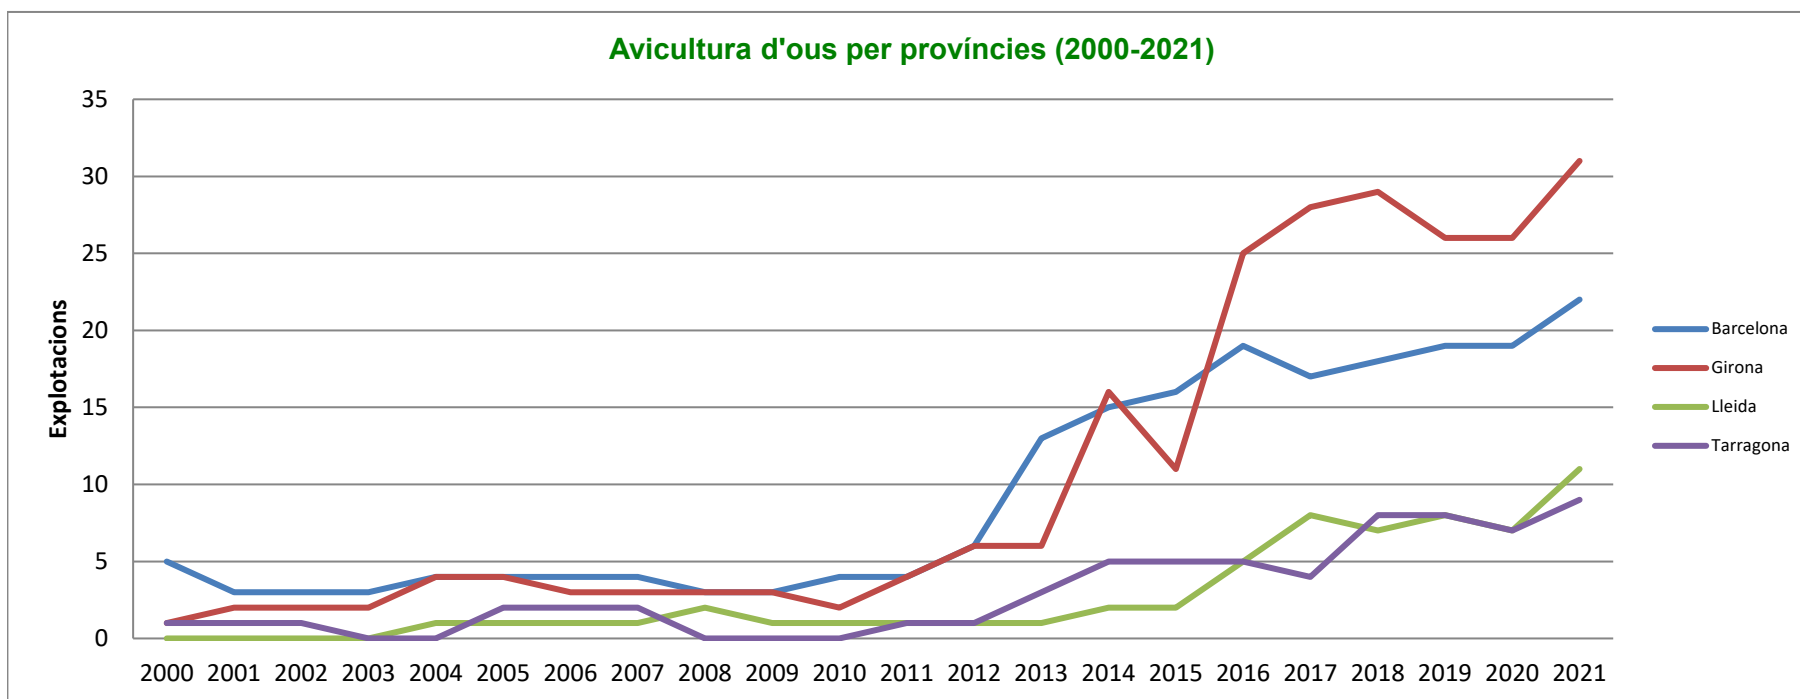

## Avicultura d'ous per províncies (2000-2021)

	2000	2001	2002	2003	2004	2005	2006	2007	2008	2009	2010	2011	2012	2013	2014	2015	2016	2017	2018	2019	2020	2021
<b>Barcelona</b>	5	3	3	3	4	4	4	4	3	3	4	4	6	13	15	16	19	17	18	19	19	22
<b>Girona</b>	1	2	2	2	4	4	3	3	3	3	2	4	6	6	16	11	25	28	29	26	26	31
<b>Lleida</b>	0	0	0	0	1	1	1	1	2	1	1	1	1	1	2	2	5	8	7	8	7	11
<b>Tarragona</b>	1	1	1	0	0	2	2	2	0	0	0	1	1	3	5	5	5	4	8	8	7	9
<b>Total</b>	<b>7</b>	<b>6</b>	<b>6</b>	<b>5</b>	<b>9</b>	<b>11</b>	<b>10</b>	<b>10</b>	<b>8</b>	<b>7</b>	<b>7</b>	<b>10</b>	<b>14</b>	<b>23</b>	<b>38</b>	<b>34</b>	<b>54</b>	<b>57</b>	<b>62</b>	<b>61</b>	<b>59</b>	<b>73</b>

**Avicultura d'ous per províncies (2000-2021)**