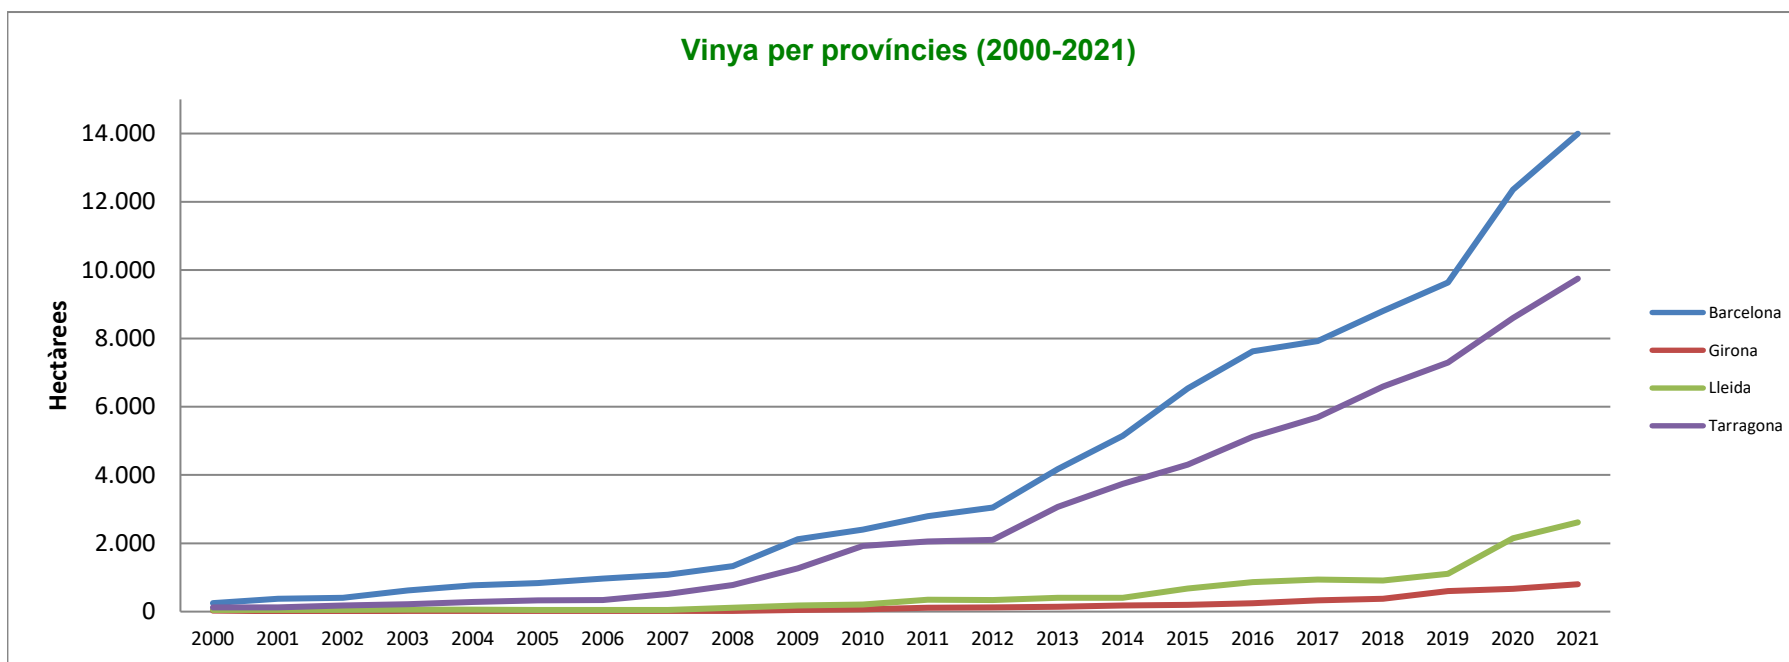

## Vinya per províncies (2000-2021)

	2000	2001	2002	2003	2004	2005	2006	2007	2008	2009	2010	2011	2012	2013	2014	2015	2016	2017	2018	2019	2020	2021
<b>Barcelona</b>	249	372	408	618	770	832	970	1.083	1.334	2.122	2.397	2.794	3.048	4.171	5.149	6.531	7.620	7.919	8.803	9.634	12.352	13.995
<b>Girona</b>	29	12	12	17	18	18	18	18	17	46	68	118	126	142	179	197	243	330	374	598	667	801
<b>Lleida</b>	52	50	50	60	55	52	52	52	115	183	206	347	343	408	407	676	866	938	910	1.109	2.146	2.614
<b>Tarragona</b>	125	124	180	220	284	325	337	518	775	1.268	1.927	2.057	2.099	3.068	3.737	4.302	5.123	5.693	6.594	7.291	8.593	9.751
<b>Total</b>	<b>455</b>	<b>558</b>	<b>650</b>	<b>915</b>	<b>1.127</b>	<b>1.227</b>	<b>1.377</b>	<b>1.671</b>	<b>2.241</b>	<b>3.619</b>	<b>4.598</b>	<b>5.316</b>	<b>5.616</b>	<b>7.790</b>	<b>9.472</b>	<b>11.706</b>	<b>13.852</b>	<b>14.880</b>	<b>16.680</b>	<b>18.632</b>	<b>23.758</b>	<b>27.161</b>