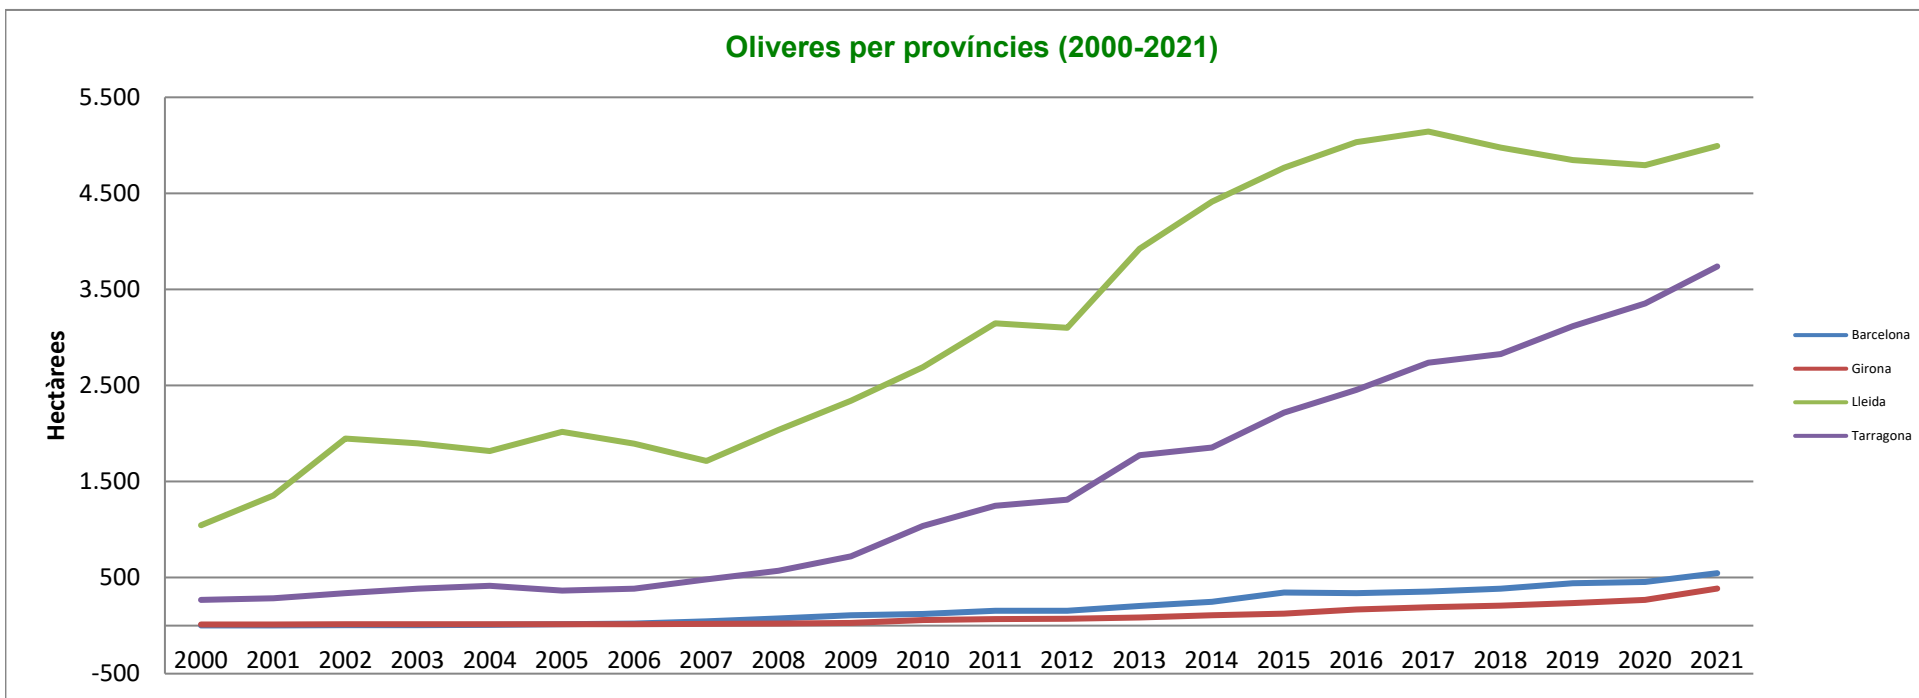

Oliveres per províncies (2000-2021)

	2000	2001	2002	2003	2004	2005	2006	2007	2008	2009	2010	2011	2012	2013	2014	2015	2016	2017	2018	2019	2020	2021
Barcelona	2	2	4	6	7	16	23	46	75	107	123	155	155	204	248	345	338	354	386	440	456	546
Girona	12	12	14	15	15	14	16	18	23	27	58	68	70	84	108	124	169	191	207	235	268	386
Lleida	1.045	1.356	1.948	1.896	1.816	2.017	1.893	1.715	2.037	2.341	2.689	3.148	3.102	3.924	4.414	4.766	5.032	5.144	4.976	4.848	4.793	4.994
Tarragona	268	284	339	385	415	365	386	482	570	721	1.037	1.249	1.311	1.773	1.854	2.218	2.455	2.738	2.827	3.118	3.353	3.739
Total	1.327	1.654	2.305	2.302	2.253	2.412	2.318	2.261	2.705	3.196	3.907	4.620	4.638	5.984	6.624	7.453	7.995	8.427	8.395	8.641	8.870	9.665

Oliveres (2000-2021)