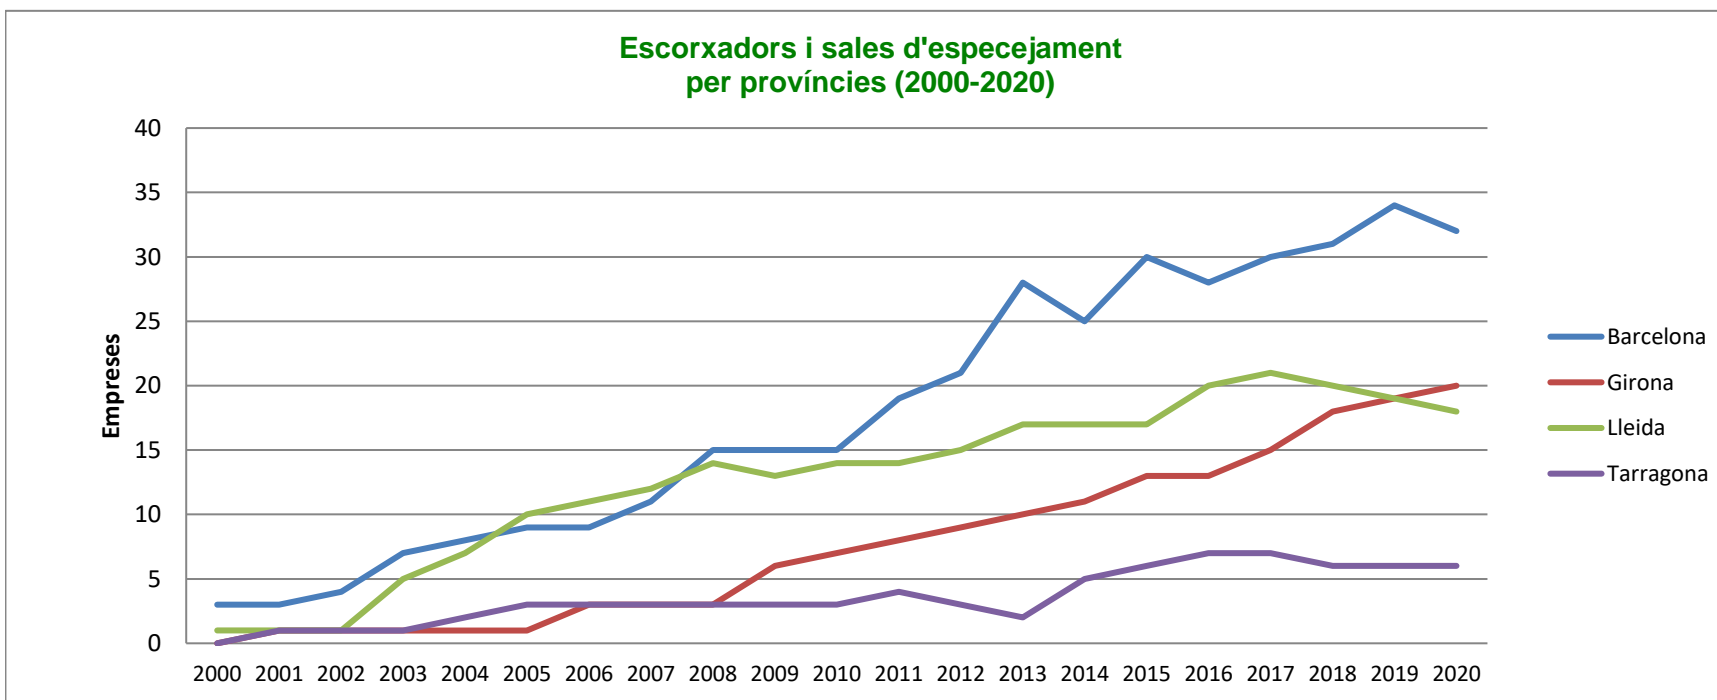

## Escorxadors i sales d'especejament per províncies (2000-2020)

	2000	2001	2002	2003	2004	2005	2006	2007	2008	2009	2010	2011	2012	2013	2014	2015	2016	2017	2018	2019	2020
<b>Barcelona</b>	3	3	4	7	8	9	9	11	15	15	15	19	21	28	25	30	28	30	31	34	32
<b>Girona</b>	0	1	1	1	1	1	3	3	3	6	7	8	9	10	11	13	13	15	18	19	20
<b>Lleida</b>	1	1	1	5	7	10	11	12	14	13	14	14	15	17	17	17	20	21	20	19	18
<b>Tarragona</b>	0	1	1	1	2	3	3	3	3	3	3	4	3	2	5	6	7	7	6	6	6
<b>Total</b>	<b>4</b>	<b>6</b>	<b>7</b>	<b>14</b>	<b>18</b>	<b>23</b>	<b>26</b>	<b>29</b>	<b>35</b>	<b>37</b>	<b>39</b>	<b>45</b>	<b>48</b>	<b>57</b>	<b>58</b>	<b>66</b>	<b>68</b>	<b>73</b>	<b>75</b>	<b>78</b>	<b>76</b>

### Escorxadors i sales d'especejament (2000-2020)