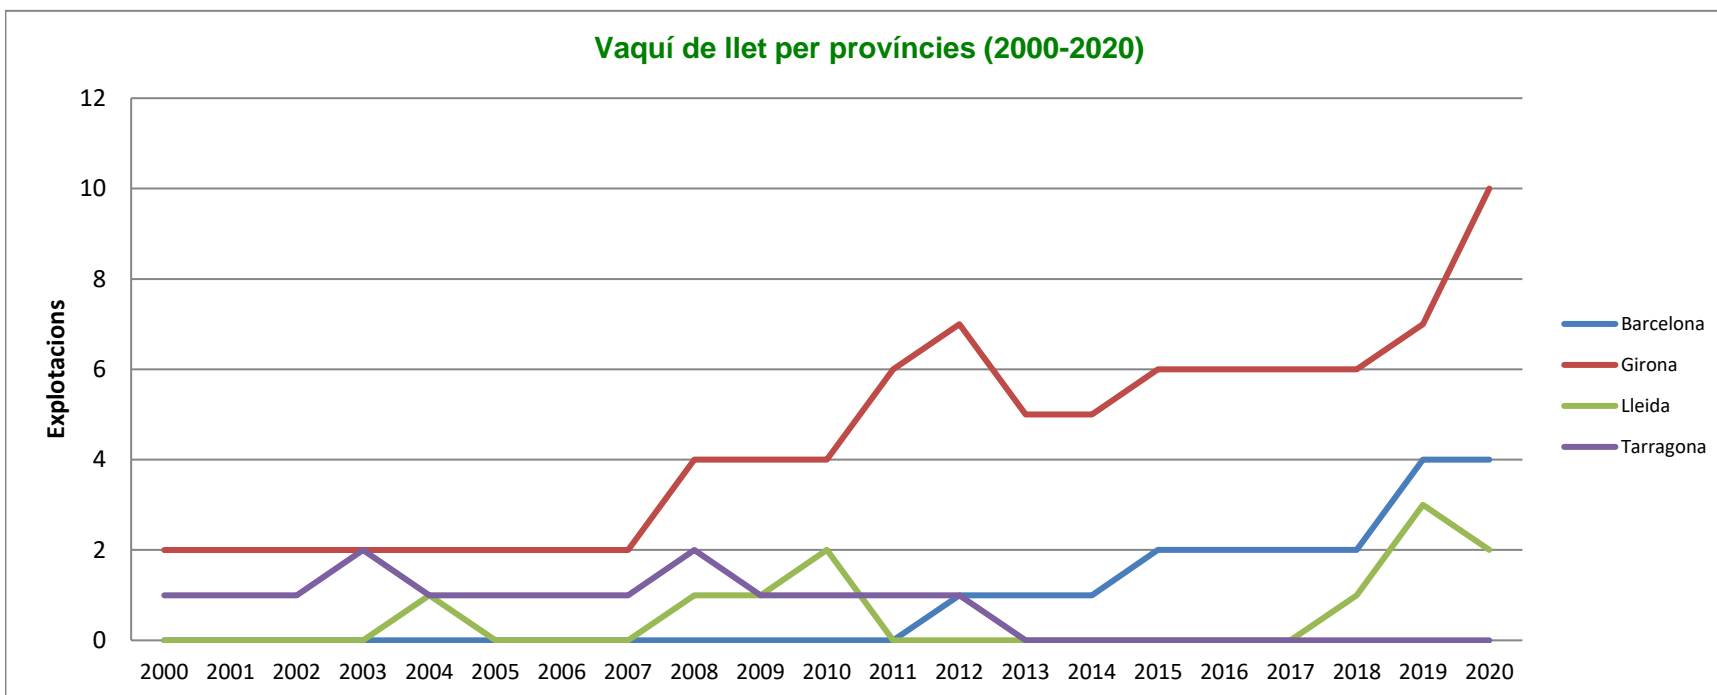

Vaquí de llet per províncies (2000-2020)

	2000	2001	2002	2003	2004	2005	2006	2007	2008	2009	2010	2011	2012	2013	2014	2015	2016	2017	2018	2019	2020
Barcelona	0	0	0	0	0	0	0	0	0	0	0	0	1	1	1	2	2	2	2	4	4
Girona	2	2	2	2	2	2	2	2	4	4	4	6	7	5	5	6	6	6	6	7	10
Lleida	0	0	0	0	1	0	0	0	1	1	2	0	0	0	0	0	0	0	1	3	2
Tarragona	1	1	1	2	1	1	1	1	2	1	1	1	1	0	0	0	0	0	0	0	0
Total	3	3	3	4	4	3	3	3	7	6	7	7	9	6	6	8	8	8	9	14	16

Vaquí de llet per províncies (2000-2020)