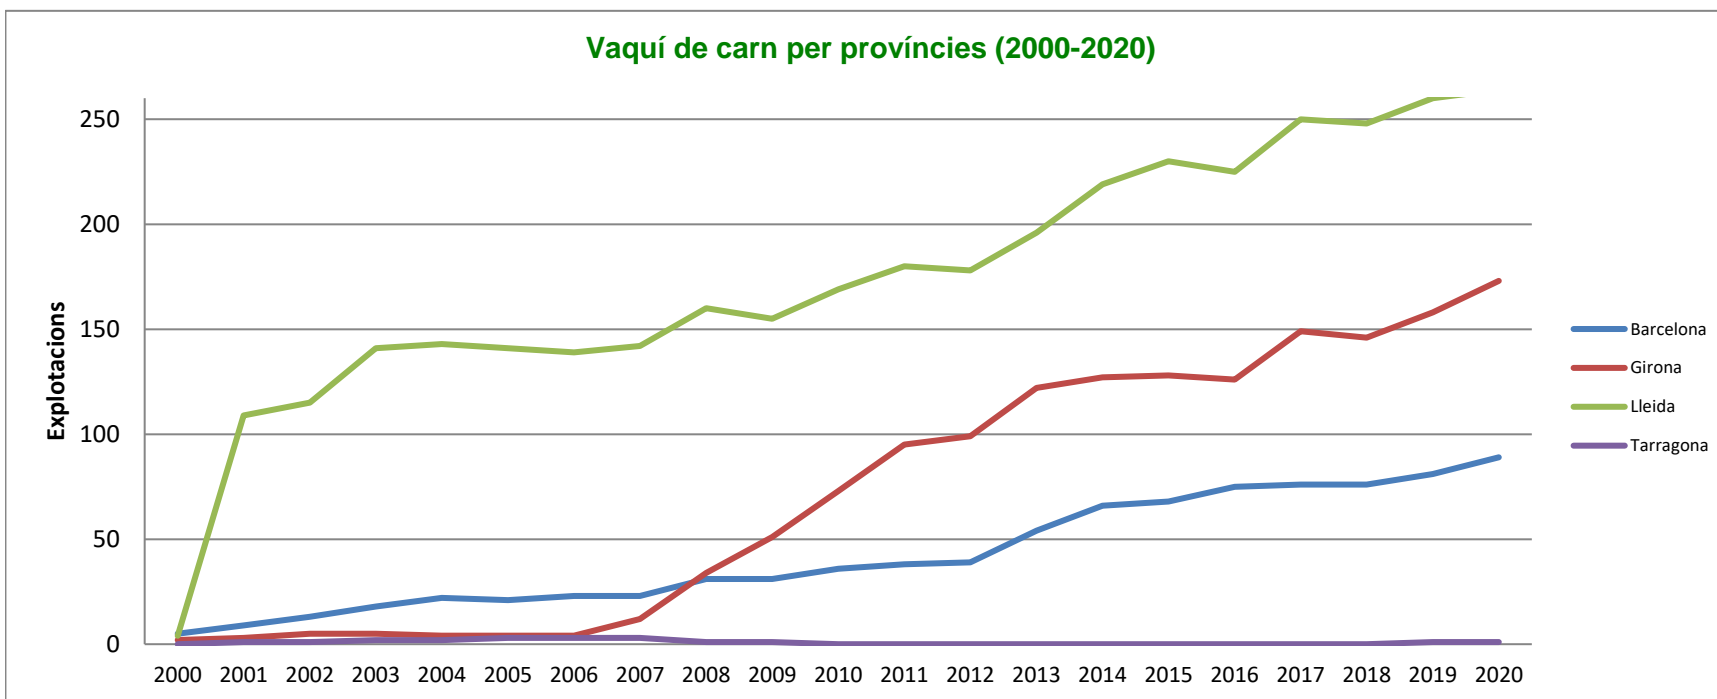

Vaquí de carn per províncies (2000-2020)

	2000	2001	2002	2003	2004	2005	2006	2007	2008	2009	2010	2011	2012	2013	2014	2015	2016	2017	2018	2019	2020
Barcelona	5	9	13	18	22	21	23	23	31	31	36	38	39	54	66	68	75	76	76	81	89
Girona	2	3	5	5	4	4	4	12	34	51	73	95	99	122	127	128	126	149	146	158	173
Lleida	4	109	115	141	143	141	139	142	160	155	169	180	178	196	219	230	225	250	248	260	264
Tarragona	0	1	1	2	2	3	3	3	1	1	0	0	0	0	0	0	0	0	0	1	1
Total	11	122	134	166	171	169	169	180	226	238	278	313	316	372	412	426	426	475	470	500	527

Vaquí de carn (2000-2020)