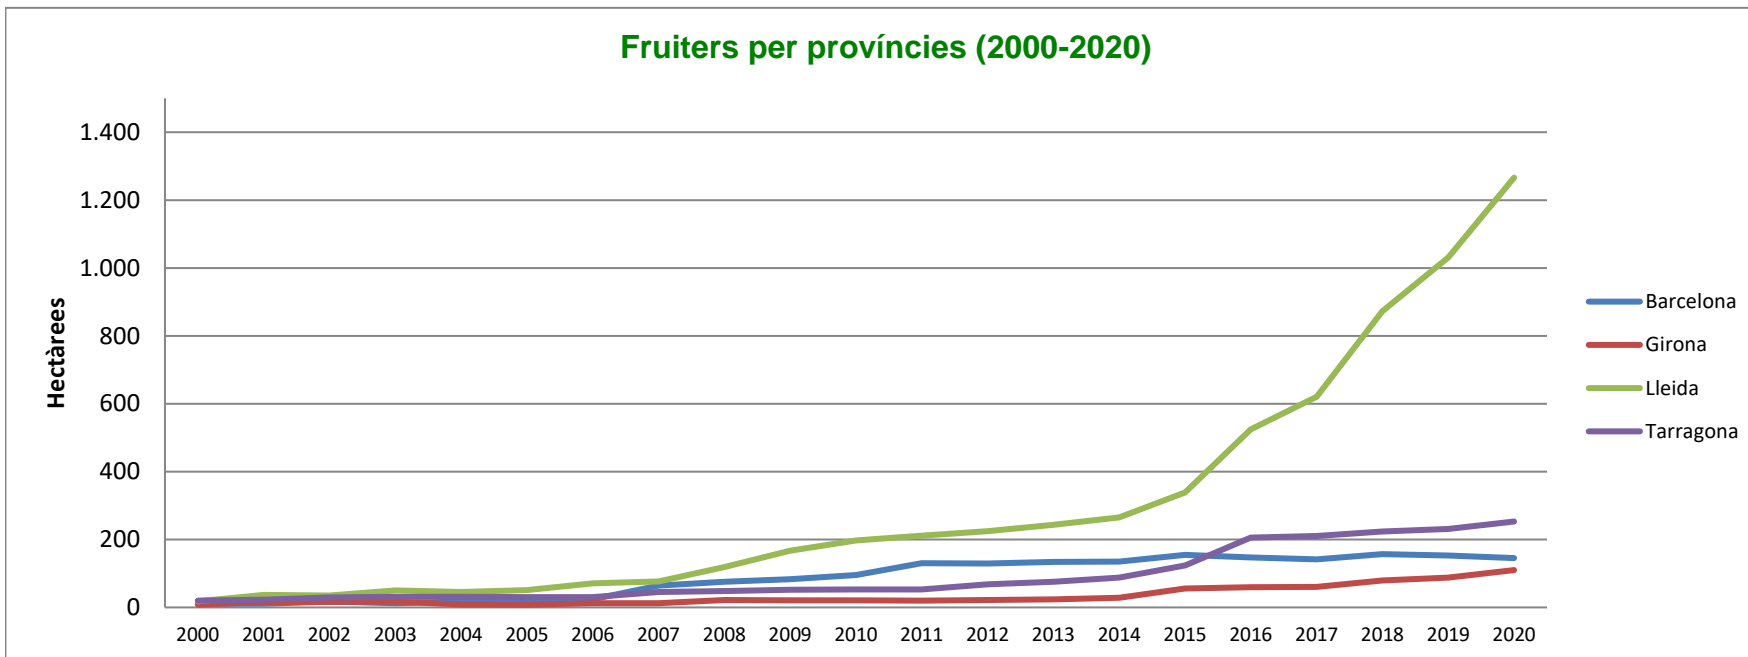

## Fruiters per províncies (2000-2020)

	2000	2001	2002	2003	2004	2005	2006	2007	2008	2009	2010	2011	2012	2013	2014	2015	2016	2017	2018	2019	2020
<b>Barcelona</b>	11	11	17	12	17	23	24	64	76	83	95	130	129	134	135	155	147	141	157	153	145
<b>Girona</b>	9	15	16	17	9	8	12	12	22	21	21	20	22	24	28	56	59	61	79	88	110
<b>Lleida</b>	18	37	35	50	45	51	71	77	119	167	197	211	225	243	265	339	525	621	872	1.031	1.266
<b>Tarragona</b>	20	23	29	31	31	30	30	45	48	52	53	53	68	76	88	124	205	210	224	231	253
<b>Total</b>	<b>58</b>	<b>86</b>	<b>97</b>	<b>110</b>	<b>102</b>	<b>112</b>	<b>137</b>	<b>198</b>	<b>265</b>	<b>323</b>	<b>366</b>	<b>414</b>	<b>444</b>	<b>476</b>	<b>516</b>	<b>674</b>	<b>936</b>	<b>1.033</b>	<b>1.332</b>	<b>1.503</b>	<b>1.774</b>

### Fruiters (2000-2020)