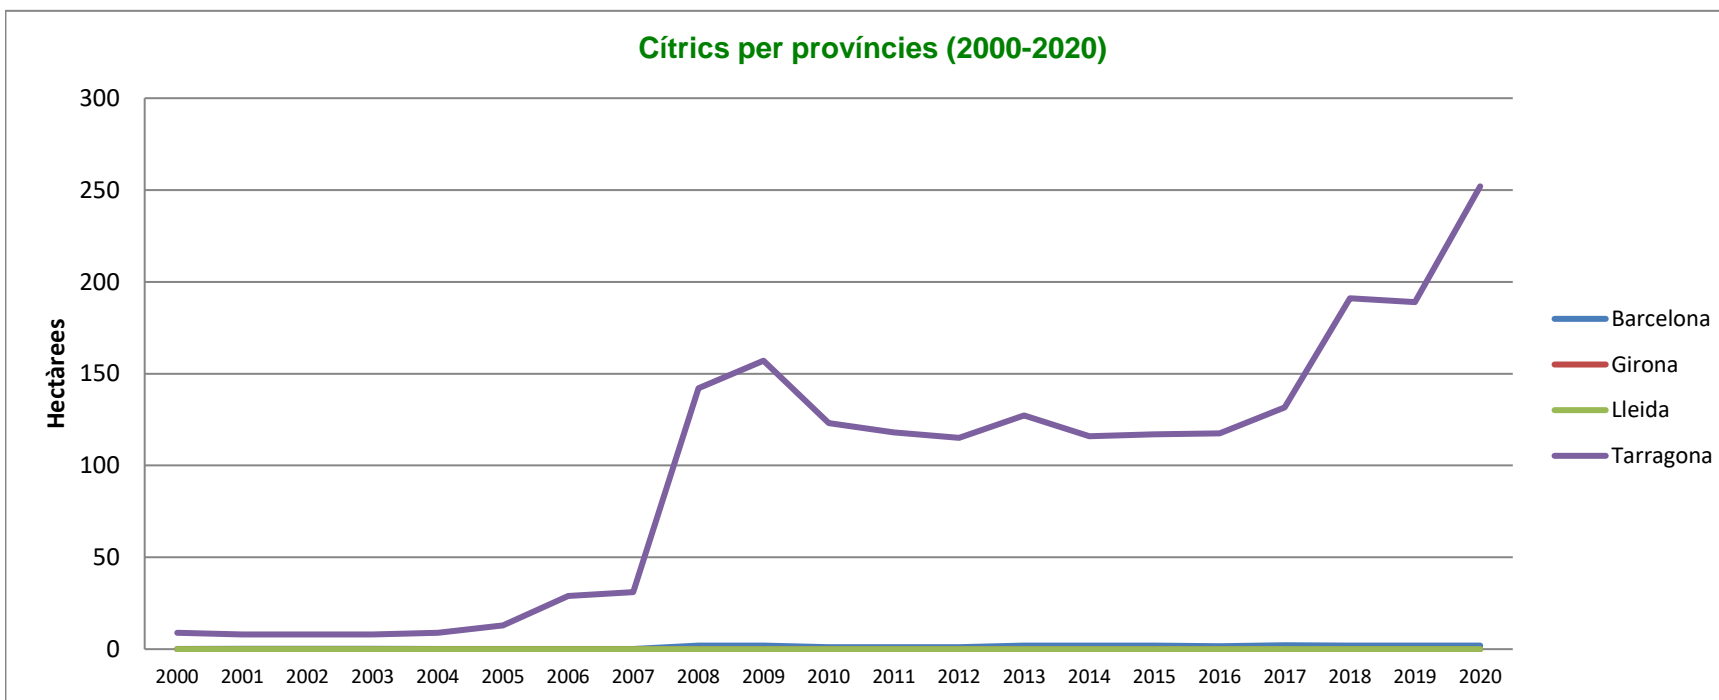

Cítrics per províncies (2000-2020)

	2000	2001	2002	2003	2004	2005	2006	2007	2008	2009	2010	2011	2012	2013	2014	2015	2016	2017	2018	2019	2020	
Barcelona	0	0	0	0	0	0	0	0	2	2	1	1	1	2	2	2	2	2	2	2	2	2
Girona	0	0	0	0	0	0	0	0	0	0	0	0	0	0	0	0	0	0	0	0	0	0
Lleida	0	0	0	0	0	0	0	0	0	0	0	0	0	0	0	0	0	0	0	0	0	0
Tarragona	9	8	8	8	9	13	29	31	142	157	123	118	115	127	116	117	117	132	191	189	252	
Total	9	8	8	8	9	13	29	31	144	159	124	119	116	129	118	119	119	134	193	191	254	

Cítrics (2000-2020)