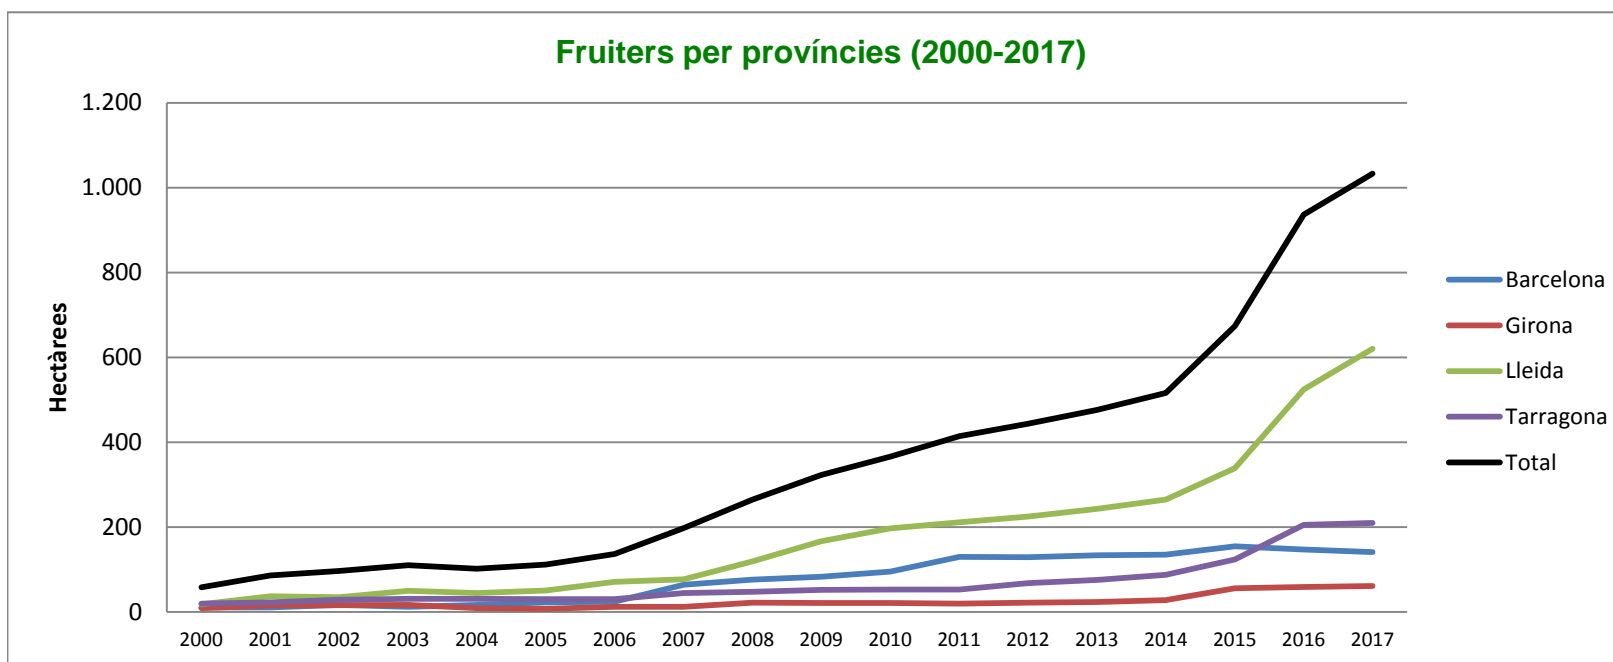

Fruiters per províncies (2000-2017)

	2000	2001	2002	2003	2004	2005	2006	2007	2008	2009	2010	2011	2012	2013	2014	2015	2016	2017
Barcelona	11	11	17	12	17	23	24	64	76	83	95	130	129	134	135	155	147	141
Girona	9	15	16	17	9	8	12	12	22	21	21	20	22	24	28	56	59	61
Lleida	18	37	35	50	45	51	71	77	119	167	197	211	225	243	265	339	525	621
Tarragona	20	23	29	31	31	30	30	45	48	52	53	53	68	76	88	124	205	210
Total	58	86	97	110	102	112	137	198	265	323	366	414	444	476	516	674	936	1.033

Fruiters (2000-2017)