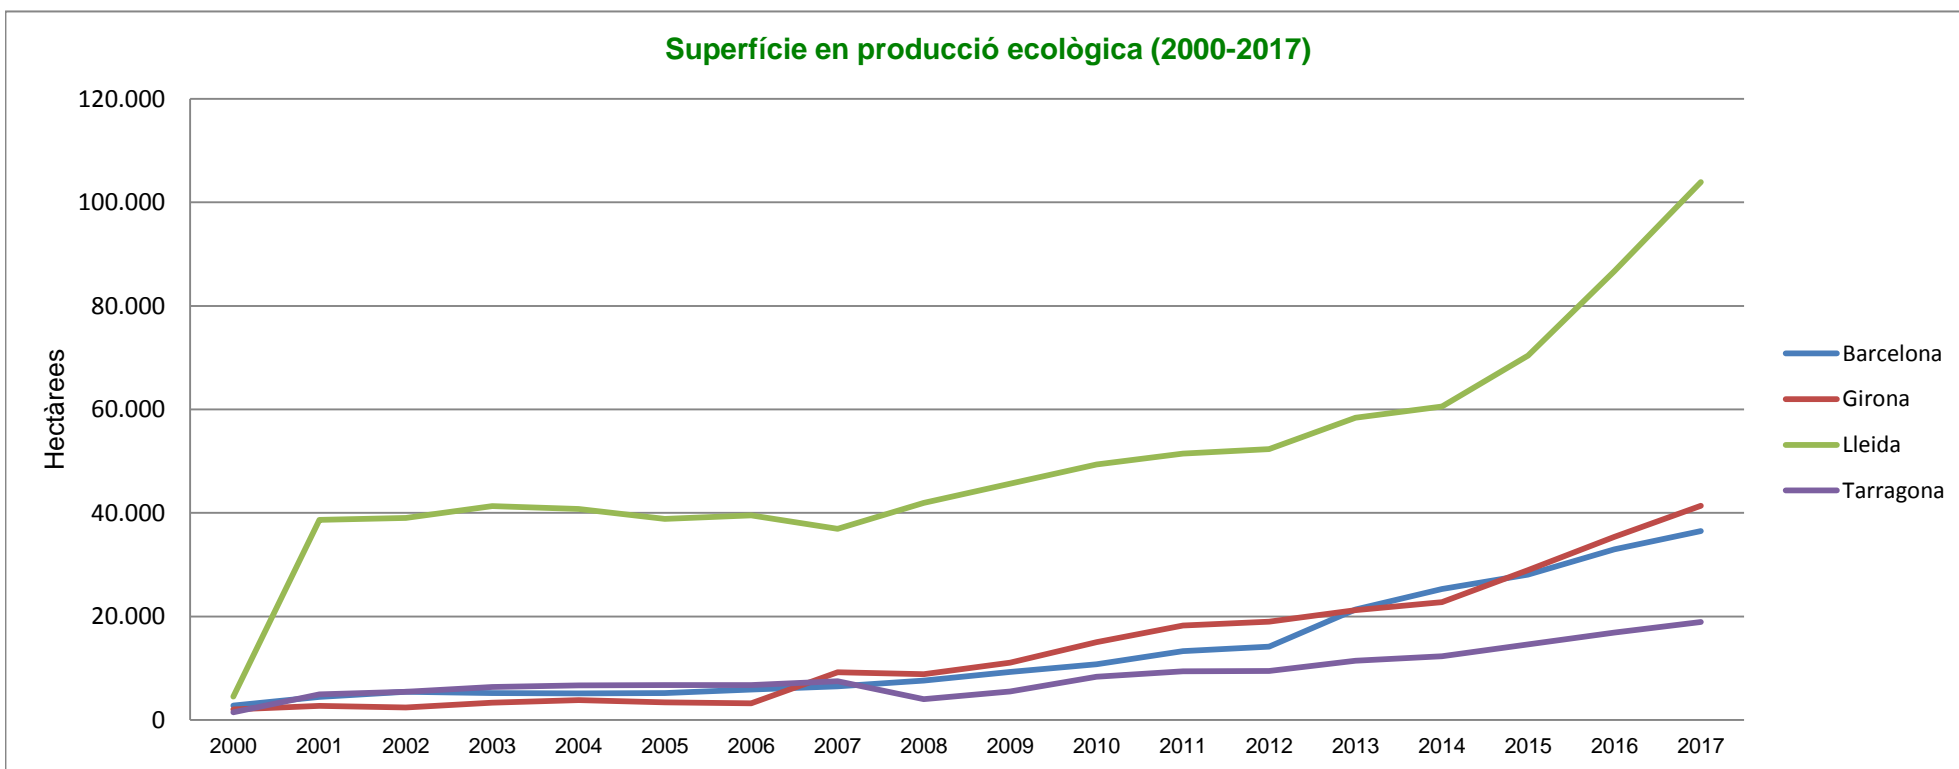

## Superfície en producció ecològica (2000-2017)

	2000	2001	2002	2003	2004	2005	2006	2007	2008	2009	2010	2011	2012	2013	2014	2015	2016	2017
<b>Barcelona</b>	2.764	4.463	5.449	5.204	5.120	5.220	5.853	6.513	7.580	9.301	10.785	13.321	14.190	21.330	25.274	28.100	32.969	36.521
<b>Girona</b>	2.058	2.732	2.442	3.337	3.807	3.424	3.229	9.190	8.848	11.056	15.027	18.277	18.998	21.209	22.759	28.923	35.355	41.393
<b>Lleida</b>	4.511	38.674	39.023	41.302	40.764	38.831	39.548	36.899	41.908	45.629	49.363	51.452	52.319	58.405	60.554	70.374	86.705	103.940
<b>Tarragona</b>	1.494	4.919	5.432	6.368	6.677	6.714	6.725	7.493	3.995	5.527	8.331	9.385	9.465	11.464	12.278	14.627	16.907	18.896
<b>Total</b>	<b>10.827</b>	<b>50.788</b>	<b>52.346</b>	<b>56.211</b>	<b>56.368</b>	<b>54.189</b>	<b>55.355</b>	<b>60.095</b>	<b>62.331</b>	<b>71.513</b>	<b>83.506</b>	<b>92.435</b>	<b>94.972</b>	<b>112.408</b>	<b>120.865</b>	<b>142.024</b>	<b>171.937</b>	<b>200.750</b>

**Superfície en producció ecològica (2000-2017)**