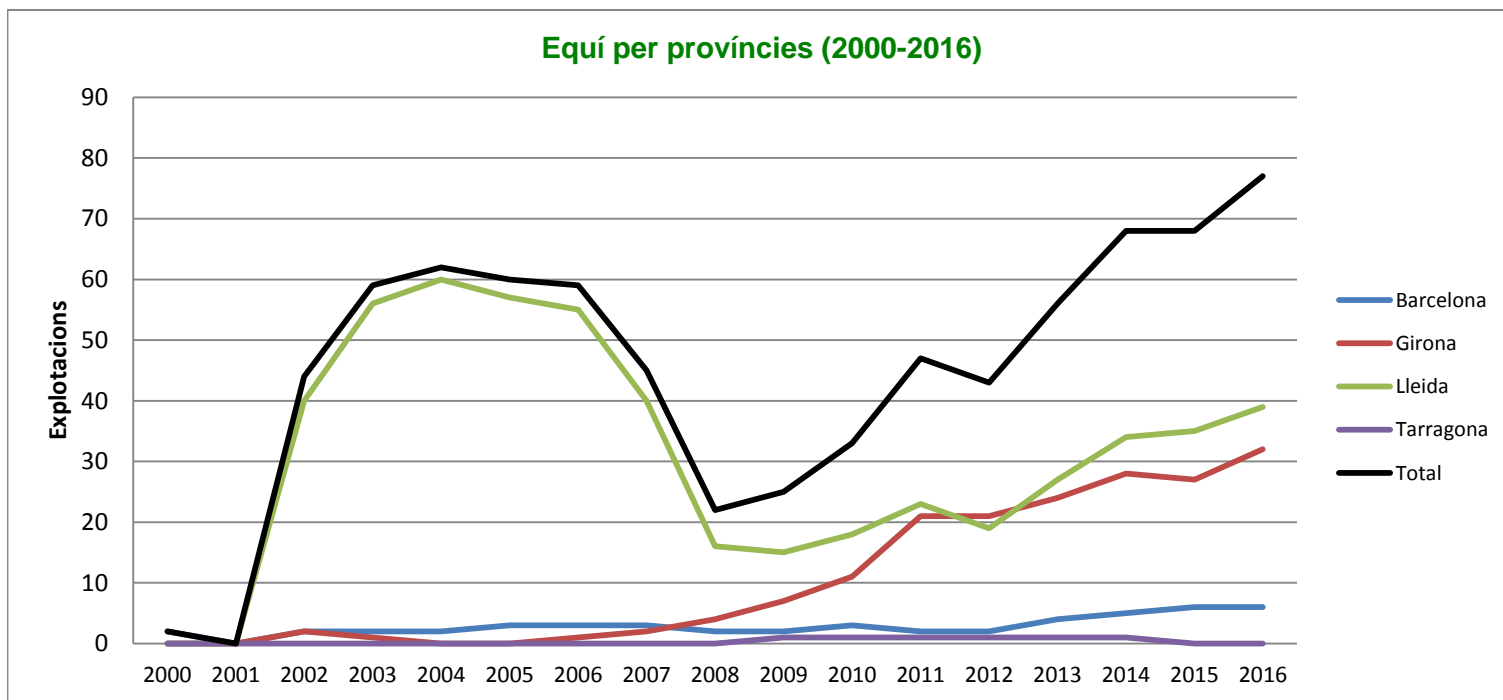

Equí per províncies (2000-2016)

	2000	2001	2002	2003	2004	2005	2006	2007	2008	2009	2010	2011	2012	2013	2014	2015	2016
Barcelona	2	0	2	2	2	3	3	3	2	2	3	2	2	4	5	6	6
Girona	0	0	2	1	0	0	1	2	4	7	11	21	21	24	28	27	32
Equí Lleida	0	0	40	56	60	57	55	40	16	15	18	23	19	27	34	35	39
Tarragona	0	0	0	0	0	0	0	0	0	1	1	1	1	1	1	0	0
Total	2	0	44	59	62	60	59	45	22	25	33	47	43	56	68	68	77