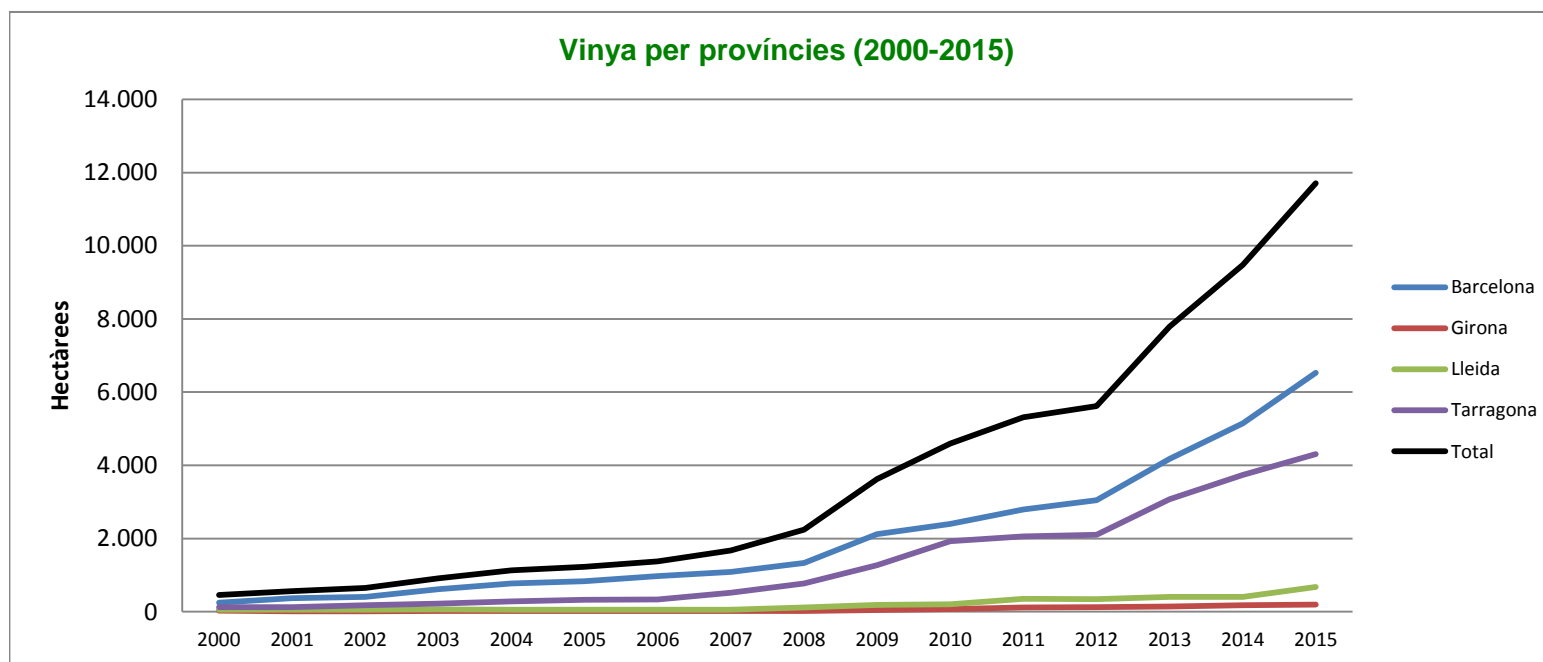

Vinya per províncies (2000-2015)

	2000	2001	2002	2003	2004	2005	2006	2007	2008	2009	2010	2011	2012	2013	2014	2015
Barcelona	249	372	408	618	770	832	970	1.083	1.334	2.122	2.397	2.794	3.048	4.171	5.149	6.531
Girona	29	12	12	17	18	18	18	18	17	46	68	118	126	142	179	197
Vinya Lleida	52	50	50	60	55	52	52	52	115	183	206	347	343	408	407	676
Tarragona	125	124	180	220	284	325	337	518	775	1.268	1.927	2.057	2.099	3.068	3.737	4.302
Total	455	558	650	915	1.127	1.227	1.377	1.671	2.241	3.619	4.598	5.316	5.616	7.790	9.472	11.706