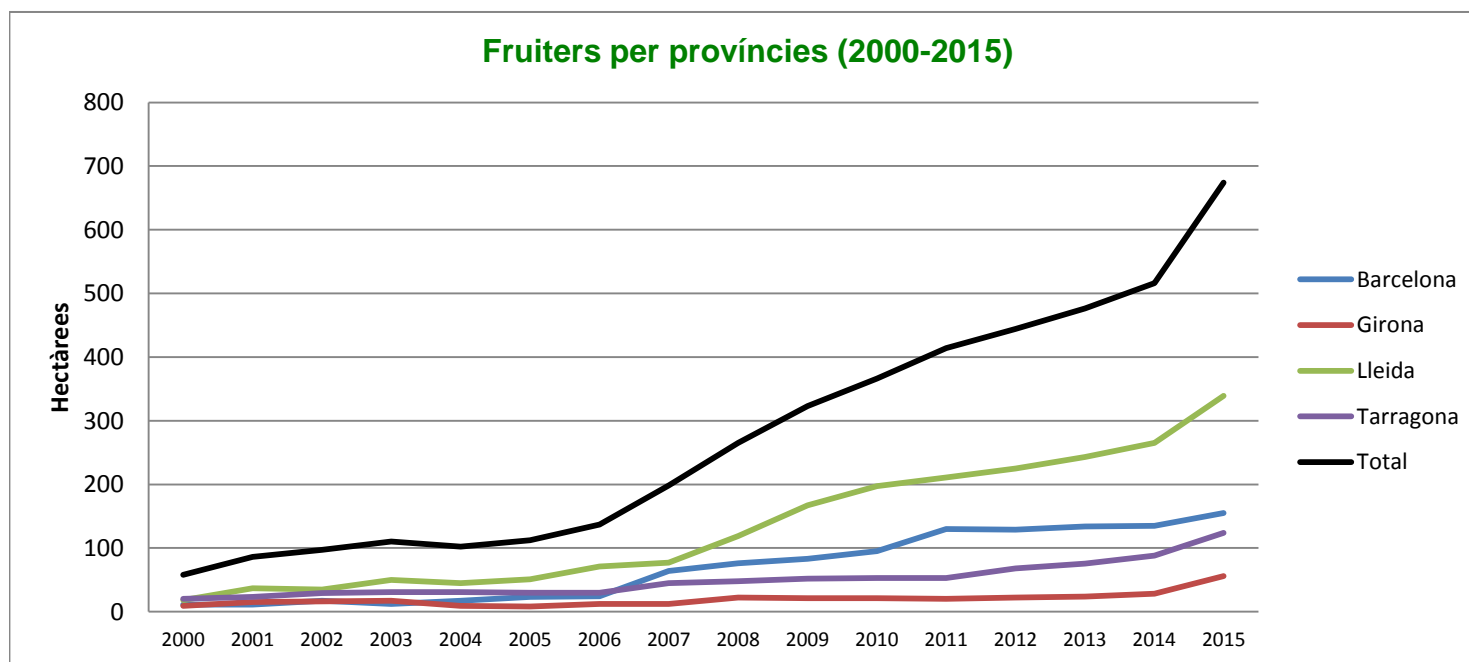

Fruiters per províncies (2000-2015)

	2000	2001	2002	2003	2004	2005	2006	2007	2008	2009	2010	2011	2012	2013	2014	2015
Barcelona	11	11	17	12	17	23	24	64	76	83	95	130	129	134	135	155
Girona	9	15	16	17	9	8	12	12	22	21	21	20	22	24	28	56
Lleida	18	37	35	50	45	51	71	77	119	167	197	211	225	243	265	339
Tarragona	20	23	29	31	31	30	30	45	48	52	53	53	68	76	88	124
Total	58	86	97	110	102	112	137	198	265	323	366	414	444	476	516	674

Fruiters (2000-2015)